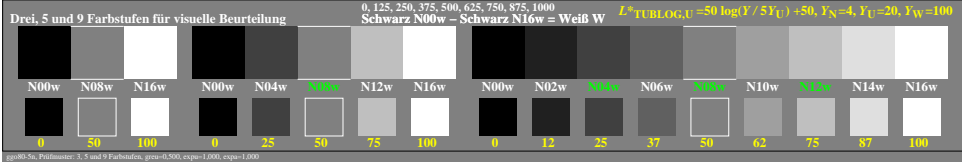

### Farbmanagement Ausgabelinearisierung einer 9stufigen Grauskala

### Farbmanagement Ausgabelinearisierung einer 9stufigen Grauskala

ggo80-3n

ggo81-3n

Sehe ähnliche Dateien der ganzen Serie: <http://farbe.li.tu-berlin.de/ggo8.htm>  
 Technische Information: <http://farbe.li.tu-berlin.de> oder <http://color.li.tu-berlin.de>