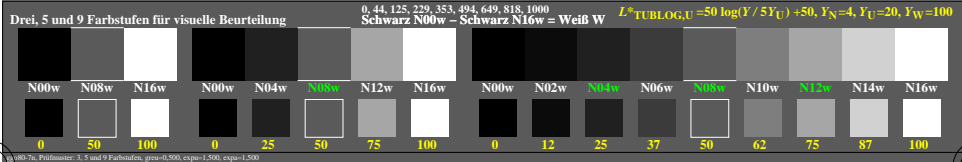

### Farbmanagement Ausgabelinearisierung einer 9stufigen Grauskala

### Farbmanagement Ausgabelinearisierung einer 9stufigen Grauskala

ggo80-3n

ggo81-3n

Sehe ähnliche Dateien der ganzen Serie: <http://farbe.li.tu-berlin.de/ggo8.htm>  
 Technische Information: <http://farbe.li.tu-berlin.de> oder <http://color.li.tu-berlin.de>