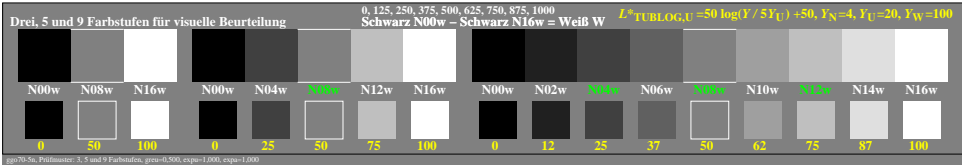

Farbmanagement Ausbelinearisierung einer 9stufigen Grauskala

Farbmanagement Ausbelinearisierung einer 9stufigen Grauskala

Technische Information: <http://farbe.li.tu-berlin.de> oder <http://color.li.tu-berlin.de>