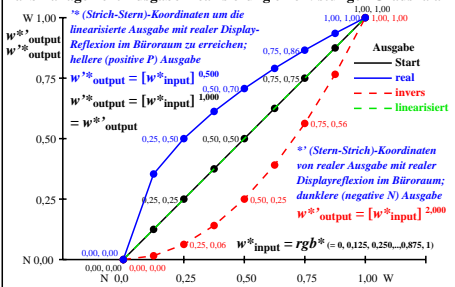

Farbmanagement Ausbelinearisierung einer 9stufigen Grauskala

Farbmanagement Ausbelinearisierung einer 9stufigen Grauskala

Technische Information: <http://farbe.li.tu-berlin.de> oder <http://color.li.tu-berlin.de>

TUB-Registrierung: 2022/0701-ggo7/ggo7l0n1.txt / .ps
 Anwendung für Beurteilung und Messung von Display- oder Druck-Ausgabe

TUB-Material: Code=rhadda