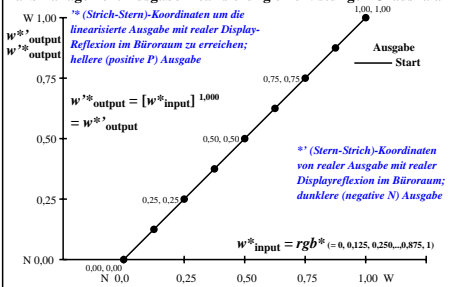

Farbmanagement Ausbelinearisierung einer 9stufigen Grauskala

Farbmanagement Ausbelinearisierung einer 9stufigen Grauskala

Technische Information: <http://farbe.li.tu-berlin.de> oder <http://color.li.tu-berlin.de>

TUB-Registrierung: 2022/0701-ggo7/ggo7l0n1.txt / .ps
 Anwendung für Beurteilung und Messung von Display- oder Druck-Ausgabe

TUB-Material: Code=rhadda