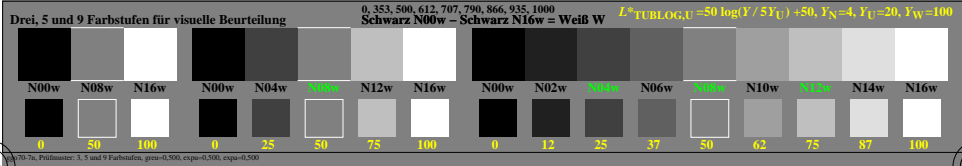

Farbmanagement Ausbelinearisierung einer 9stufigen Grauskala

Farbmanagement Ausbelinearisierung einer 9stufigen Grauskala

Technische Information: <http://farbe.li.tu-berlin.de> oder <http://color.li.tu-berlin.de>