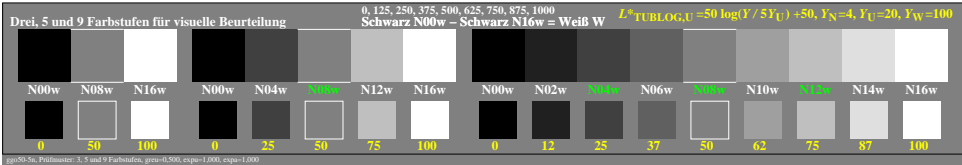

### Farbmanagement Ausgabelinearisierung einer 9stufigen Grauskala

### Farbmanagement Ausgabelinearisierung einer 9stufigen Grauskala

Technische Information: <http://farbe.li.tu-berlin.de> oder <http://color.li.tu-berlin.de>

TUB-Registrierung: 20240701-ggo5/ggo5l0n1.txt/.ps  
 Anwendung für Beurteilung und Messung von Display- oder Druck-Ausgabe  
 TUB-Material: Code=rhadda