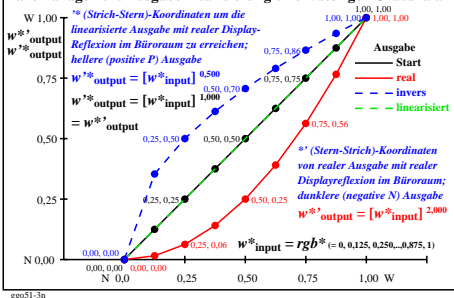

### Farbmanagement Ausgabelinearisierung einer 9stufigen Grauskala

### Farbmanagement Ausgabelinearisierung einer 9stufigen Grauskala

Technische Information: <http://farbe.li.tu-berlin.de> oder <http://color.li.tu-berlin.de>

TUB-Registrierung: 20240701-ggo5/ggo5l0n1.txt/.ps  
 Anwendung für Beurteilung und Messung von Display- oder Druck-Ausgabe  
 TUB-Material: Code=rhadda