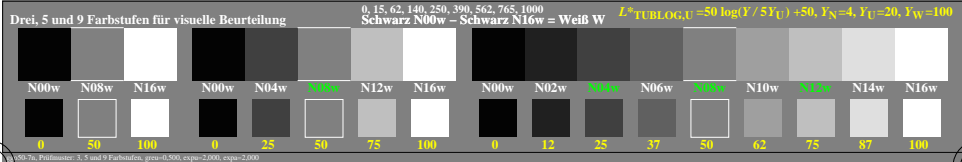

### Farbmanagement Ausgabelinearisierung einer 9stufigen Grauskala

### Farbmanagement Ausgabelinearisierung einer 9stufigen Grauskala

Technische Information: <http://farbe.li.tu-berlin.de> oder <http://color.li.tu-berlin.de>

TUB-Registrierung: 20240701-ggo5/ggo5l0n1.txt/.ps  
 Anwendung für Beurteilung und Messung von Display- oder Druck-Ausgabe  
 TUB-Material: Code=rhadda