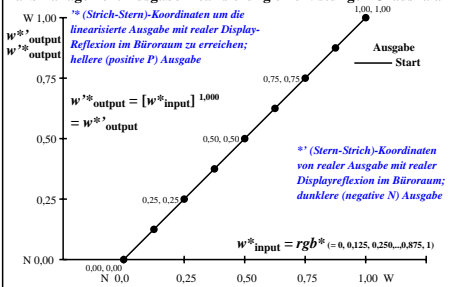

### Farbmanagement Ausgabelinearisierung einer 9stufigen Grauskala

### Farbmanagement Ausgabelinearisierung einer 9stufigen Grauskala

Technische Information: <http://farbe.li.tu-berlin.de> oder <http://color.li.tu-berlin.de>

TUB-Registrierung: 20240701-ggo5/ggo5l0n1.txt/.ps  
 Anwendung für Beurteilung und Messung von Display- oder Druck-Ausgabe  
 TUB-Material: Code=rhadda