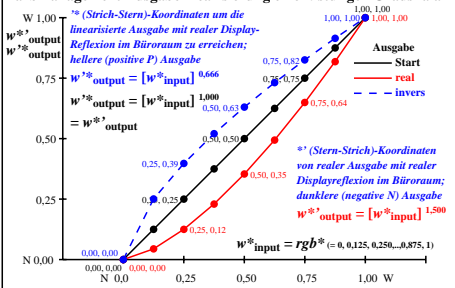

Farbmanagement Ausgabelinearisierung einer 9stufigen Grauskala

Farbmanagement Ausgabelinearisierung einer 9stufigen Grauskala

Technische Information: <http://farbe.li.tu-berlin.de> oder <http://color.li.tu-berlin.de>
 Technische Dateien der ganzen Serie: <http://farbe.li.tu-berlin.de/ggn.htm>

TUB-Registrierung: 2022/0701-ggn9/ggn90n1.txt/.ps
 Anwendung für Beurteilung und Messung von Display- oder Druck-Ausgabe
 TUB-Material: Code=rhadda