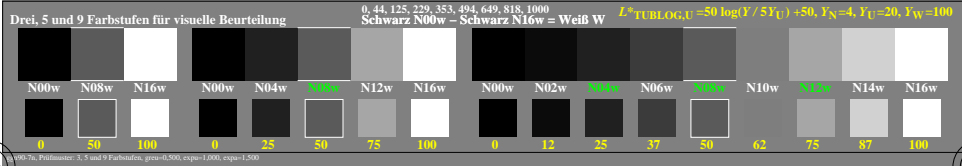

Farbmanagement Ausgabelinearisierung einer 9stufigen Grauskala

Farbmanagement Ausgabelinearisierung einer 9stufigen Grauskala

Technische Information: <http://farbe.li.tu-berlin.de> oder <http://color.li.tu-berlin.de>
 Technische Dateien der ganzen Serie: <http://farbe.li.tu-berlin.de/ggn.htm>