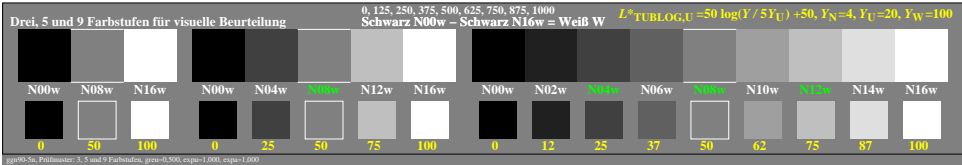

Farbmanagement Ausgabelinearisierung einer 9stufigen Grauskala

Farbmanagement Ausgabelinearisierung einer 9stufigen Grauskala

Technische Information: <http://farbe.li.tu-berlin.de> oder <http://color.li.tu-berlin.de>
 Technische Dateien der ganzen Serie: <http://farbe.li.tu-berlin.de/ggn.htm>