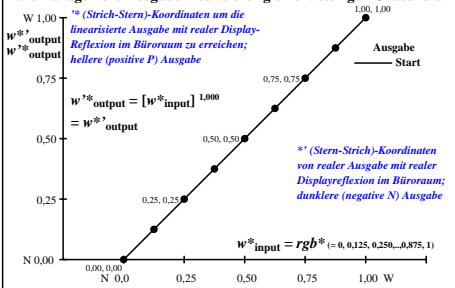

Farbmanagement Ausgabelinearisierung einer 9stufigen Grauskala

Farbmanagement Ausgabelinearisierung einer 9stufigen Grauskala

Technische Information: <http://farbe.li.tu-berlin.de> oder <http://color.li.tu-berlin.de>
 Technische Dateien der ganzen Serie: <http://farbe.li.tu-berlin.de/ggn.htm>