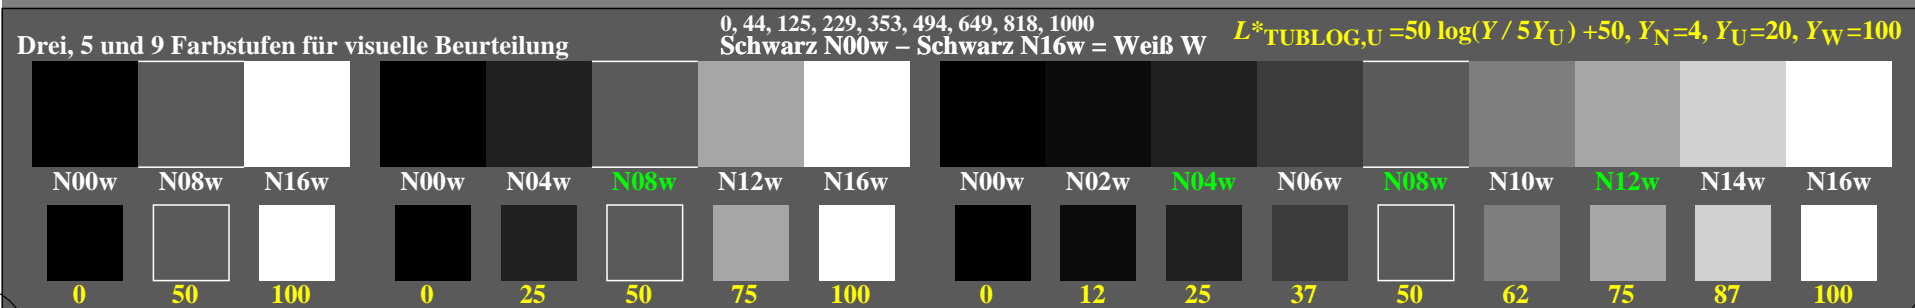

Farbmanagement Ausgabelinearisierung einer 9stufigen Grauskala

Farbmanagement Ausgabelinearisierung einer 9stufigen Grauskala

ggn60-3n

ggn61-3n

ggn60-5n, Prüfmuster: 3, 5 und 9 Farbstufen, greu=0,500, expu=1,000, expa=1,000

ggn60-7n, Prüfmuster: 3, 5 und 9 Farbstufen, greu=0,500, expu=1,500, expa=1,500