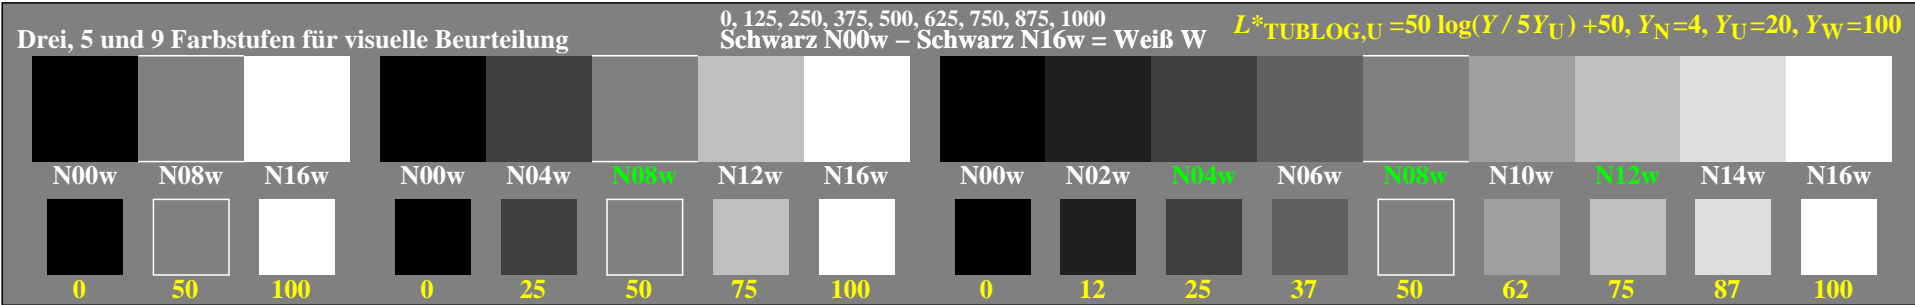

Farbmanagement Ausgabelinearisierung einer 9stufigen Grauskala

Farbmanagement Ausgabelinearisierung einer 9stufigen Grauskala

ggn60-3n

ggn61-3n

ggn60-5n, Prüfmuster: 3, 5 und 9 Farbstufen, greu=0,500, expu=1,000, expa=1,000

ggn60-7n, Prüfmuster: 3, 5 und 9 Farbstufen, greu=0,500, expu=1,500, expa=1,500