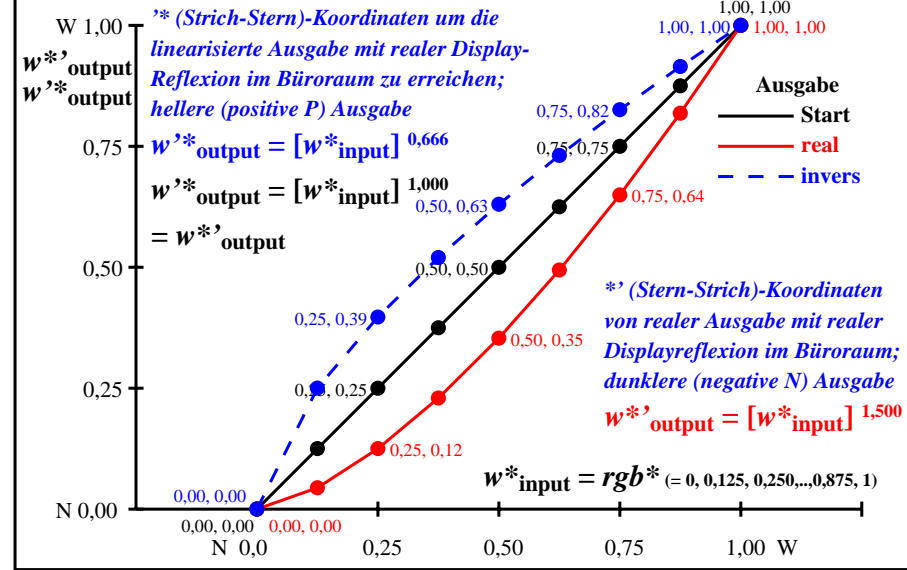

Farbmanagement Ausgabelinearisierung einer 9stufigen Grauskala

Farbmanagement Ausgabelinearisierung einer 9stufigen Grauskala

ggn60-3n

ggn61-3n

ggn60-5n, Prüfmuster: 3, 5 und 9 Farbstufen, greu=0,500, expu=1,000, expa=1,000

ggn60-7n, Prüfmuster: 3, 5 und 9 Farbstufen, greu=0,500, expu=1,500, expa=1,500