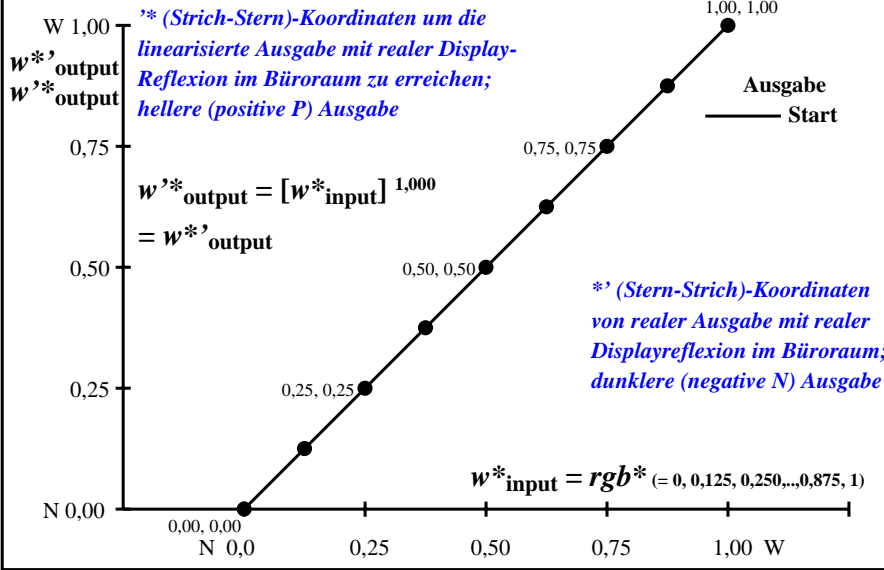

Farbmanagement Ausgabelinearisierung einer 9stufigen Grauskala

Farbmanagement Ausgabelinearisierung einer 9stufigen Grauskala

ggn60-3n

ggn61-3n

ggn60-5n, Prüfmuster: 3, 5 und 9 Farbstufen, greu=0,500, expu=1,000, expa=1,000

ggn60-7n, Prüfmuster: 3, 5 und 9 Farbstufen, greu=0,500, expu=1,500, expa=1,500