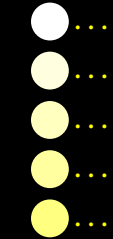

0, 125, 250, 375, 500, 625, 750, 875, 1000

5/9 Farbstufen: Gelb Y00w – Gelb Y16w = Weiß W

Gelb Y00w – Gelb Y16w = Weiß W

visuell

Beurteilungsanteil	0,00	0,..	1,00 0,00	0,..	1,00		0,00	0,..	1,00 0,00	0,..	0,00 1,00	0,..	1,00 0,00	0,..	1,00
--------------------	------	------	--------------	------	------	--	------	------	--------------	------	--------------	------	--------------	------	------

	Y00w	Y04w	Y08w	Y12w	Y16w	N04w	Y00w	Y02w	Y04w	Y06w	Y08w	Y10w	Y12w	Y14w	Y16w
Beurteilungsanteil	0,00	0,..	1,00 0,00	0,..	1,00	0,..	0,00	0,..	1,00 0,00	0,..	0,00 1,00	0,..	1,00 0,00	0,..	1,00
visuelle Skalierung:	0,00	0,5?	1 / 0	0,5?	1,00	0,2?	0,00	0,5?	1 / 0	0,5?	1 / 0	0,5?	1 / 0	0,5?	1,00