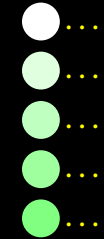

0, 125, 250, 375, 500, 625, 750, 875, 1000

5/9 Farbstufen: Grün G00w – Grün G16w = Weiß W

Grün G00w – Grün G16w = Weiß W

visuell

Beurteilungsanteil	0,00	0,..	1,00 0,00	0,..	1,00		0,00	0,..	1,00 0,00	0,..	0,00 1,00	0,..	1,00 0,00	0,..	1,00
--------------------	------	------	--------------	------	------	--	------	------	--------------	------	--------------	------	--------------	------	------

	G00w	G04w	G08w	G12w	G16w	N12w	G00w	G02w	G04w	G06w	G08w	G10w	G12w	G14w	G16w
Beurteilungsanteil	0,00	0,..	1,00 0,00	0,..	1,00	0,..	0,00	0,..	1,00 0,00	0,..	0,00 1,00	0,..	1,00 0,00	0,..	1,00
visuelle Skalierung:	0,00	0,5?	1 / 0	0,5?	1,00	0,7?	0,00	0,5?	1 / 0	0,5?	1 / 0	0,5?	1 / 0	0,5?	1,00