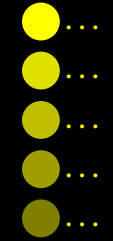

0, 125, 250, 375, 500, 625, 750, 875, 1000

5/9 Farbstufen: Schwarz N00y – Schwarz N16y = Gelb Y

Schwarz N00y – Schwarz N16y = Gelb Y

visuell

Beurteilungsanteil	0,00	0,..	1,00 0,00	0,..	1,00		0,00	0,..	1,00 0,00	0,..	1,00	0,..	1,00	0,..	1,00
--------------------	------	------	--------------	------	------	--	------	------	--------------	------	------	------	------	------	------

	N00y	N04y	N08y	N12y	N16y	N12w	N00y	N02y	N04y	N06y	N08y	N10y	N12y	N14y	N16y
Beurteilungsanteil	0,00	0,..	1,00 0,00	0,..	1,00	0,..	0,00	0,..	1,00 0,00	0,..	0,00 1,00	0,..	1,00 0,00	0,..	1,00
visuelle Skalierung:	0,00	0,5?	1 / 0	0,5?	1,00	0,7?	0,00	0,5?	1 / 0	0,5?	1 / 0	0,5?	1 / 0	0,5?	1,00