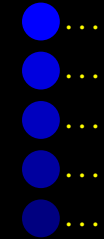

0, 125, 250, 375, 500, 625, 750, 875, 1000

5/9 Farbstufen: Schwarz N00b – Schwarz N16b = Blau B

Schwarz N00b – Schwarz N16b = Blau B

*visuell*

Beurteilungsanteil	0,00	0,..	1,00 0,00	0,..	1,00		0,00	0,..	1,00 0,00	0,..	1,00	0,..	1,00
--------------------	------	------	--------------	------	------	--	------	------	--------------	------	------	------	------

	N00b	N04b	N08b	N12b	N16b	N12w	N00b	N02b	N04b	N06b	N08b	N10b	N12b	N14b	N16b
Beurteilungsanteil	0,00	0,..	1,00 0,00	0,..	1,00	0,..	0,00	0,..	1,00 0,00	0,..	0,00 1,00	0,..	1,00 0,00	0,..	1,00
<i>visuelle Skalierung:</i>	0,00	0,5?	1 / 0	0,5?	1,00	0,7?	0,00	0,5?	1 / 0	0,5?	1 / 0	0,5?	1 / 0	0,5?	1,00