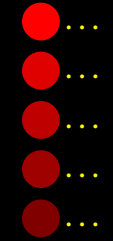

0, 125, 250, 375, 500, 625, 750, 875, 1000

5/9 Farbstufen: Schwarz N00r – Schwarz N16r = Rot R

Schwarz N00r – Schwarz N16r = Rot R

visuell

Beurteilungsanteil	0,00	0,..	1,00 0,00	0,..	1,00		0,00	0,..	1,00 0,00	0,..	0,00 1,00	0,..	1,00 0,00	0,..	1,00
--------------------	------	------	--------------	------	------	--	------	------	--------------	------	--------------	------	--------------	------	------

	N00r	N04r	N08r	N12r	N16r	N12w	N00r	N02r	N04r	N06r	N08r	N10r	N12r	N14r	N16r
Beurteilungsanteil	0,00	0,..	1,00 0,00	0,..	1,00	0,..	0,00	0,..	1,00 0,00	0,..	0,00 1,00	0,..	1,00 0,00	0,..	1,00
<i>visuelle Skalierung:</i>	0,00	0,5?	1 / 0	0,5?	1,00	0,7?	0,00	0,5?	1 / 0	0,5?	1 / 0	0,5?	1 / 0	0,5?	1,00