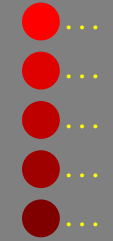

0, 125, 250, 375, 500, 625, 750, 875, 1000

5/9 Farbstufen: Schwarz N00r – Schwarz N16r = Rot R

Schwarz N00r – Schwarz N16r = Rot R

visuell

Beurteilungsanteil	0,00	0,..	0,..	0,..	1,00		0,00	0,..	0,..	0,..	0,..	0,..	0,..	0,..	1,00
--------------------	------	------	------	------	------	--	------	------	------	------	------	------	------	------	------

	N00r	N04r	N08r	N12r	N16r	N04w	N00r	N02r	N04r	N06r	N08r	N10r	N12r	N14r	N16r
Beurteilungsanteil	0,00	0,..	0,..	0,..	1,00	0,..	0,00	0,..	0,..	0,..	0,..	0,..	0,..	0,..	1,00
L*TUBLOG	0	25	50	75	100	25	0	12	25	37	50	62	75	87	100