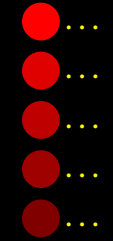

0, 125, 250, 375, 500, 625, 750, 875, 1000

5/9 Farbstufen: Schwarz N00r – Schwarz N16r = Rot R

Schwarz N00r – Schwarz N16r = Rot R

visuell

Beurteilungsanteil	0,00	0,..	1,00 0,00	0,..	1,00		0,00	0,..	1,00 0,00	0,..	0,00 1,00	0,..	1,00 0,00	0,..	1,00
--------------------	------	------	--------------	------	------	--	------	------	--------------	------	--------------	------	--------------	------	------

	N00r	N04r	N08r	N12r	N16r	N04w	N00r	N02r	N04r	N06r	N08r	N10r	N12r	N14r	N16r
Beurteilungsanteil	0,00	0,..	1,00 0,00	0,..	1,00	0,..	0,00	0,..	1,00 0,00	0,..	0,00 1,00	0,..	1,00 0,00	0,..	1,00
visuelle Skalierung:	0,00	0,5?	1 / 0	0,5?	1,00	0,2?	0,00	0,5?	1 / 0	0,5?	1 / 0	0,5?	1 / 0	0,5?	1,00