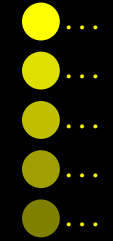

0, 125, 250, 375, 500, 625, 750, 875, 1000

5/9 Farbstufen: Schwarz N00y – Schwarz N16y = Gelb Y

Schwarz N00y – Schwarz N16y = Gelb Y

visuell

Beurteilungsanteil	0,00	0,..	1,00 0,00	0,..	1,00		0,00	0,..	1,00 0,00	0,..	0,00 1,00	0,..	1,00 0,00	0,..	1,00
--------------------	------	------	--------------	------	------	--	------	------	--------------	------	--------------	------	--------------	------	------

	N00y	N04y	N08y	N12y	N16y	N08w	N00y	N02y	N04y	N06y	N08y	N10y	N12y	N14y	N16y
Beurteilungsanteil	0,00	0,..	1,00 0,00	0,..	1,00	0,..	0,00	0,..	1,00 0,00	0,..	0,00 1,00	0,..	1,00 0,00	0,..	1,00
visuelle Skalierung:	0,00	0,5?	1 / 0	0,5?	1,00	0,5?	0,00	0,5?	1 / 0	0,5?	1 / 0	0,5?	1 / 0	0,5?	1,00