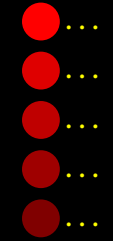

0, 125, 250, 375, 500, 625, 750, 875, 1000

5/9 Farbstufen: Schwarz N00r – Schwarz N16r = Rot R

Schwarz N00r – Schwarz N16r = Rot R

visuell

Beurteilungsanteil	0,00	0,..	1,00 0,00	0,..	1,00		0,00	0,..	1,00 0,00	0,..	0,00 1,00	0,..	1,00 0,00	0,..	1,00
--------------------	------	------	--------------	------	------	--	------	------	--------------	------	--------------	------	--------------	------	------

	N00r	N04r	N08r	N12r	N16r	N08w	N00r	N02r	N04r	N06r	N08r	N10r	N12r	N14r	N16r
Beurteilungsanteil	0,00	0,..	1,00 0,00	0,..	1,00	0,..	0,00	0,..	1,00 0,00	0,..	0,00 1,00	0,..	1,00 0,00	0,..	1,00
visuelle Skalierung:	0,00	0,5?	1 / 0	0,5?	1,00	0,5?	0,00	0,5?	1 / 0	0,5?	1 / 0	0,5?	1 / 0	0,5?	1,00