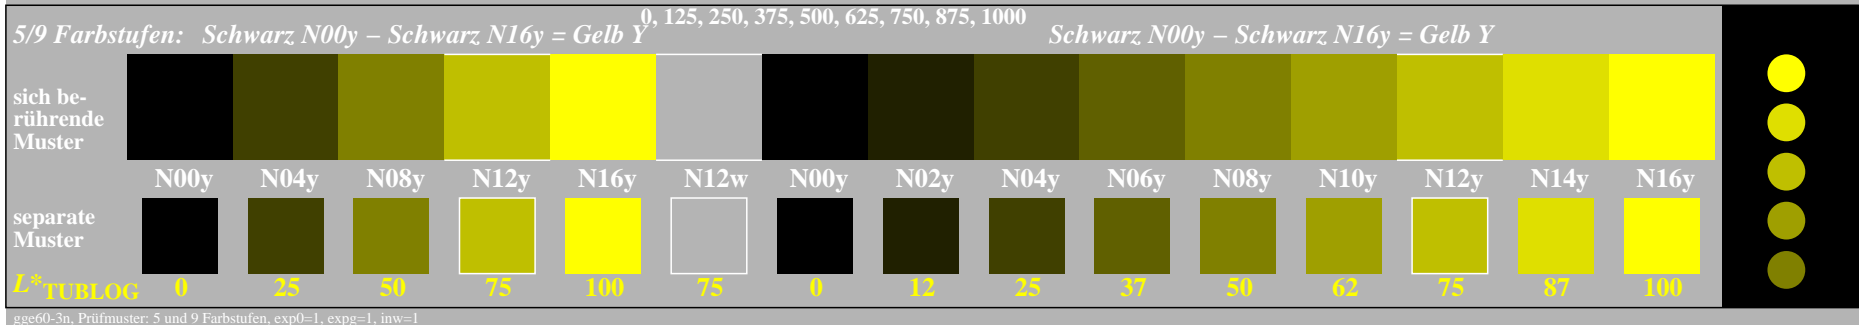

Siehe ähnliche Dateien der ganzen Serie: <http://farbe.li.tu-berlin.de/gges.htm>
 Technische Information: <http://farbe.li.tu-berlin.de> oder <http://color.li.tu-berlin.de>

TUB-Registrierung: 20240601-gge6/gge6l0np.pdf / .ps
 Anwendung für Beurteilung und Messung von Display- oder Druck-Ausgabe
 TUB-Material: Code=rh4ta