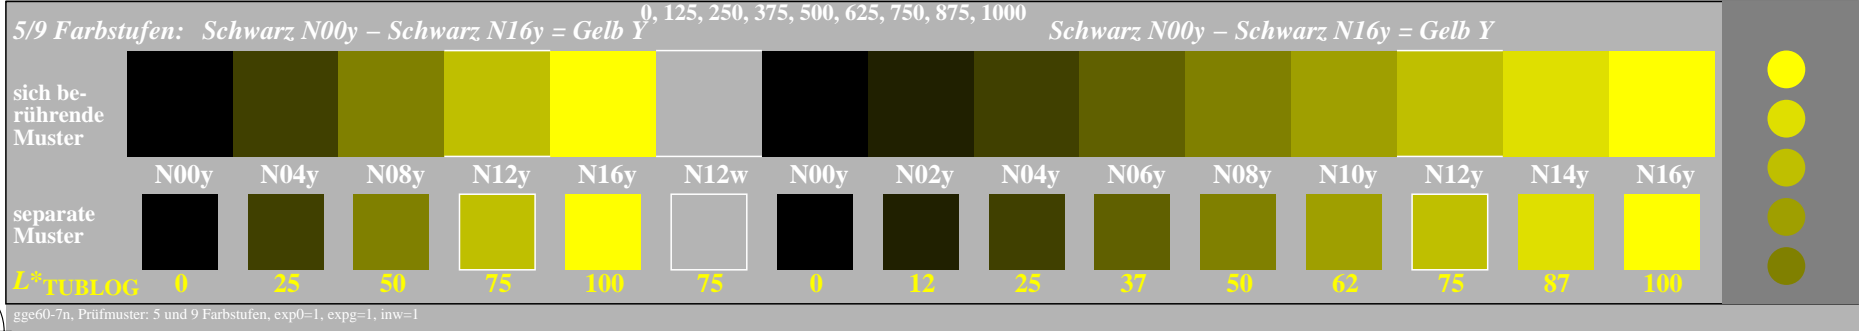

Siehe ähnliche Dateien der ganzen Serie: <http://farbe.li.tu-berlin.de/gges.htm>
 Technische Information: <http://farbe.li.tu-berlin.de> oder <http://color.li.tu-berlin.de>

TUB-Registrierung: 20240601-gge6/gge6l0np.pdf / .ps
 Anwendung für Beurteilung und Messung von Display- oder Druck-Ausgabe
 TUB-Material: Code=rh4ta