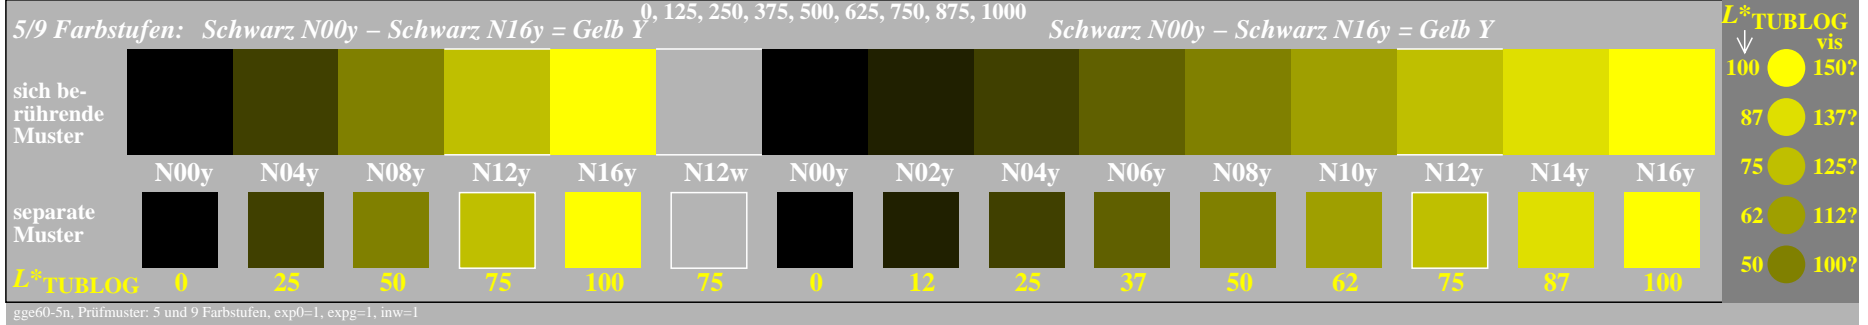

Siehe ähnliche Dateien der ganzen Serie: <http://farbe.li.tu-berlin.de/gges.htm>
 Technische Information: <http://farbe.li.tu-berlin.de> oder <http://color.li.tu-berlin.de>

TUB-Registrierung: 20240601-gge6/gge6l0np.pdf / .ps
 Anwendung für Beurteilung und Messung von Display- oder Druck-Ausgabe
 TUB-Material: Code=rh4ta