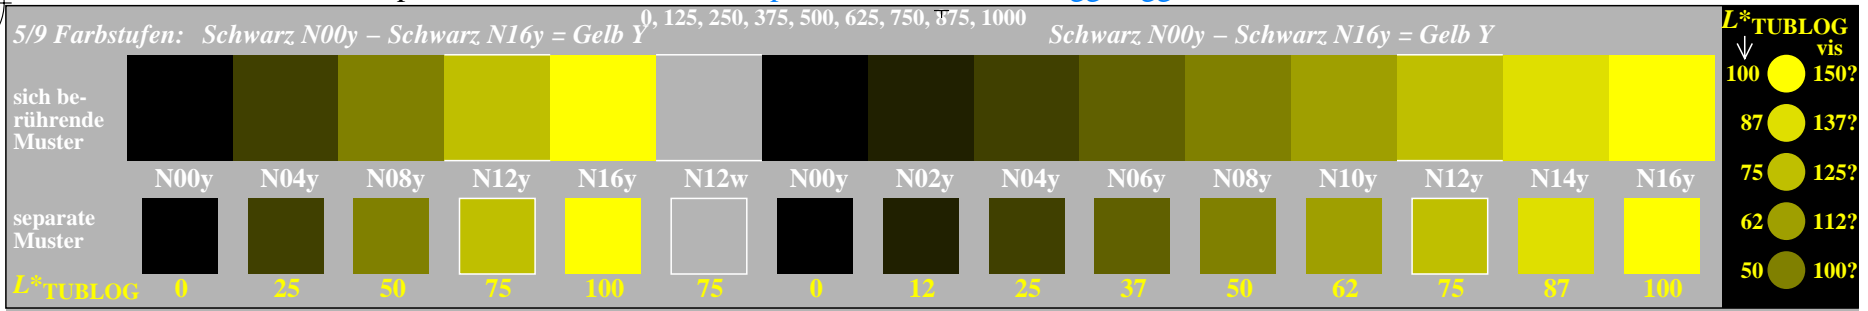

Siehe ähnliche Dateien der ganzen Serie: <http://farbe.li.tu-berlin.de/gges.htm>
 Technische Information: <http://farbe.li.tu-berlin.de> oder <http://color.li.tu-berlin.de>

TUB-Registrierung: 20240601-gge6/gge6l0np.pdf / .ps
 Anwendung für Beurteilung und Messung von Display- oder Druck-Ausgabe
 TUB-Material: Code=rh4ta