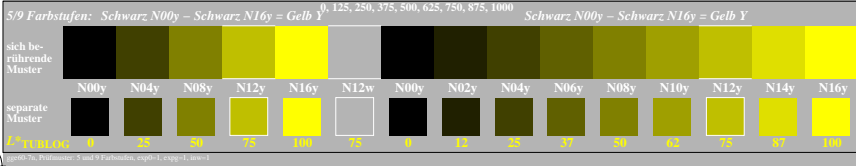

<http://farbe.li.tu-berlin.de/gge6/gge6l0n1.txt /ps>; nur Vektorgrafik VG; Start-Ausgabe
 Siehe separate Bilder dieser Seite: <http://farbe.li.tu-berlin.de/gge6/gge6.htm>

TUB-Prüfvorlage gge6; Aneinandergrenzende und separate Farbmuster für Intervallskalierung
 Beurteilung von Farbstufen der Serie N–Y mit 5 und 9 Stufen; Umfeld Hellgrau H=N12w

Siehe ähnliche Dateien der ganzen Serie: <http://farbe.li.tu-berlin.de/gges.htm>
 Technische Information: <http://farbe.li.tu-berlin.de/oder> <http://color.li.tu-berlin.de>

TUB-Registrierung: 20240601-gge6/gge6l0n1.txt /ps
 Anwendung für Beurteilung und Messung von Display- oder Druck-Ausgabe