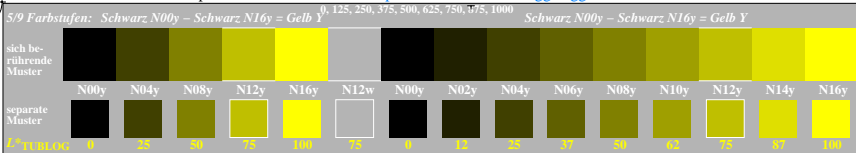

<http://farbe.li.tu-berlin.de/gge6/gge6l0n1.txt /ps>; nur Vektorgrafik VG; Start-Ausgabe
 Siehe separate Bilder dieser Seite: <http://farbe.li.tu-berlin.de/gge6/gge6.htm>

TUB-Prüfvorlage gge6; Aneinandergrenzende und separate Farbmuster für Intervallskalierung
 Beurteilung von Farbstufen der Serie N–Y mit 5 und 9 Stufen; Umfeld Hellgrau H=N12w

Siehe ähnliche Dateien der ganzen Serie: <http://farbe.li.tu-berlin.de/gges.htm>
 Technische Information: <http://farbe.li.tu-berlin.de/oder> <http://color.li.tu-berlin.de>

TUB-Registrierung: 20240601-gge6/gge6l0n1.txt /ps
 Anwendung für Beurteilung und Messung von Display- oder Druck-Ausgabe