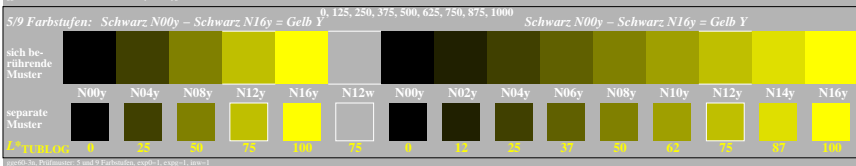

<http://farbe.li.tu-berlin.de/gge6/gge6l0n1.txt /ps>; nur Vektorgrafik VG; Start-Ausgabe
 Siehe separate Bilder dieser Seite: <http://farbe.li.tu-berlin.de/gge6/gge6.htm>

TUB-Prüfvorlage gge6; Aneinandergrenzende und separate Farbmuster für Intervallskalierung
 Beurteilung von Farbstufen der Serie N–Y mit 5 und 9 Stufen; Umfeld Hellgrau H=N12w

Siehe ähnliche Dateien der ganzen Serie: <http://farbe.li.tu-berlin.de/gges.htm>
 Technische Information: <http://farbe.li.tu-berlin.de/oder> <http://color.li.tu-berlin.de>

TUB-Registrierung: 20240601-gge6/gge6l0n1.txt /ps
 Anwendung für Beurteilung und Messung von Display- oder Druck-Ausgabe