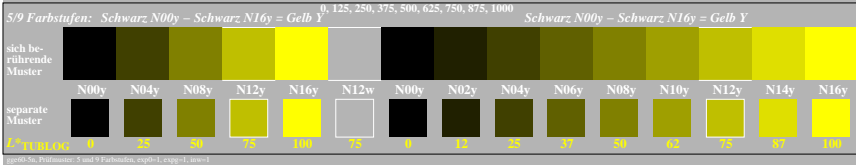

<http://farbe.li.tu-berlin.de/gge6/gge6l0n1.txt /ps>; nur Vektorgrafik VG; Start-Ausgabe
 Siehe separate Bilder dieser Seite: <http://farbe.li.tu-berlin.de/gge6/gge6.htm>

TUB-Prüfvorlage gge6; Aneinandergrenzende und separate Farbmuster für Intervallskalierung
 Beurteilung von Farbstufen der Serie N–Y mit 5 und 9 Stufen; Umfeld Hellgrau H=N12w

Siehe ähnliche Dateien der ganzen Serie: <http://farbe.li.tu-berlin.de/gges.htm>
 Technische Information: <http://farbe.li.tu-berlin.de/oder> <http://color.li.tu-berlin.de>

TUB-Registrierung: 20240601-gge6/gge6l0n1.txt /ps
 Anwendung für Beurteilung und Messung von Display- oder Druck-Ausgabe