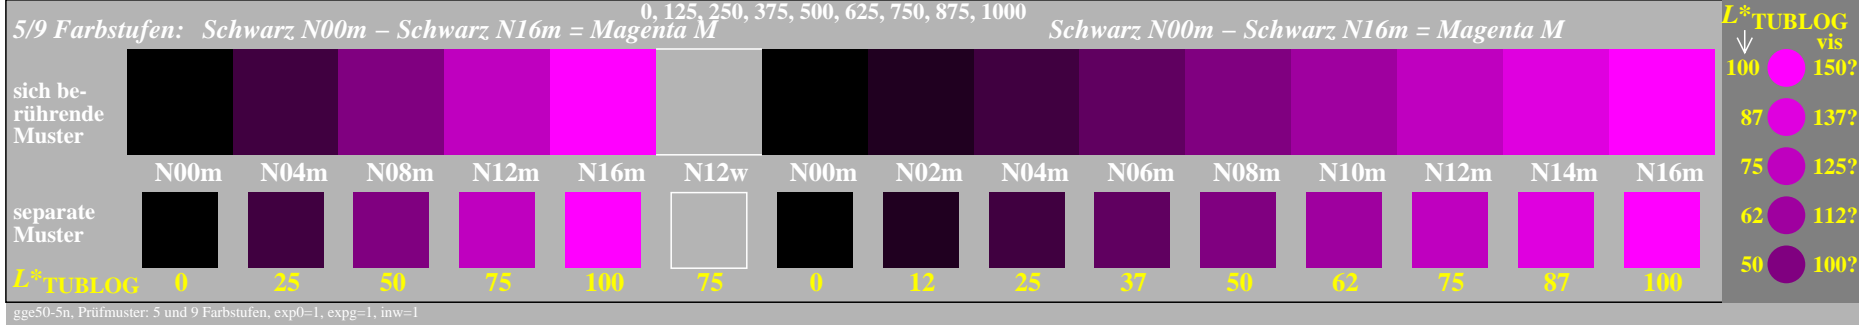

Siehe ähnliche Dateien der ganzen Serie: <http://farbe.li.tu-berlin.de/gges.htm>
 Technische Information: <http://farbe.li.tu-berlin.de> oder <http://color.li.tu-berlin.de>

TUB-Registrierung: 20240601-gge5/gge510np.pdf / .ps
 Anwendung für Beurteilung und Messung von Display- oder Druck-Ausgabe
 TUB-Material: Code=rh4ta