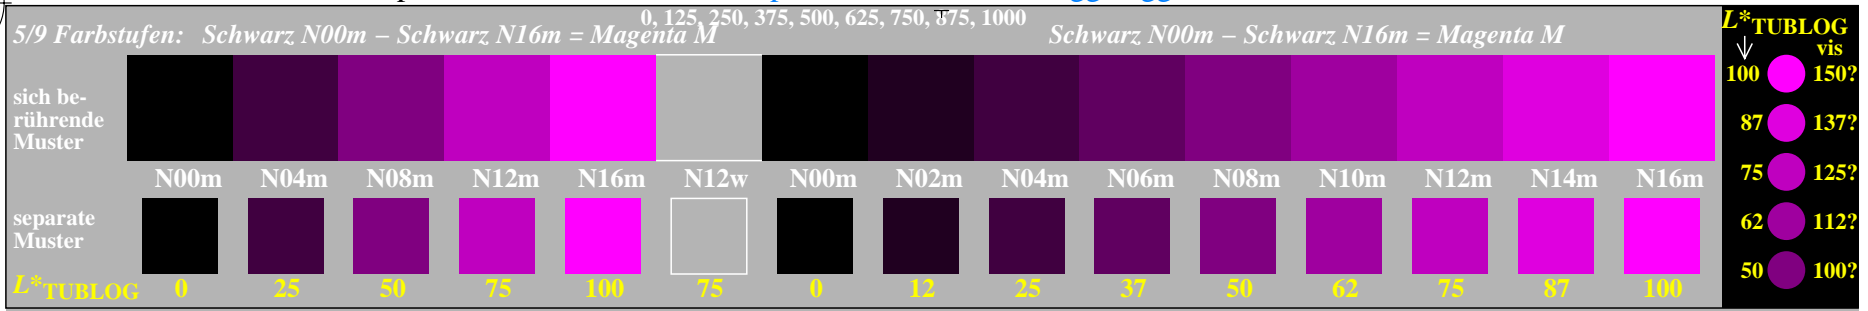

Siehe ähnliche Dateien der ganzen Serie: <http://farbe.li.tu-berlin.de/gges.htm>
 Technische Information: <http://farbe.li.tu-berlin.de> oder <http://color.li.tu-berlin.de>

TUB-Registrierung: 20240601-gge5/gge510np.pdf / .ps
 Anwendung für Beurteilung und Messung von Display- oder Druck-Ausgabe
 TUB-Material: Code=rh4ta