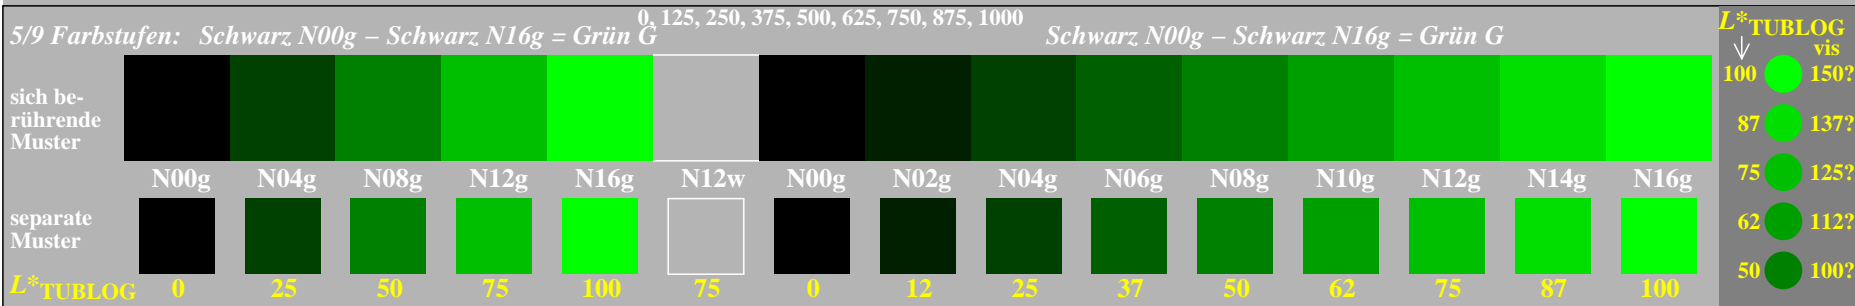

Siehe ähnliche Dateien der ganzen Serie: <http://farbe.li.tu-berlin.de/gges.htm>
Technische Information: <http://farbe.li.tu-berlin.de> oder <http://color.li.tu-berlin.de>

gge20-1n, Prüfmuster: 5 und 9 Farbstufen, exp0=1, expg=1, inw=1

gge20-3n, Prüfmuster: 5 und 9 Farbstufen, exp0=1, expg=1, inw=1

gge20-5n, Prüfmuster: 5 und 9 Farbstufen, exp0=1, expg=1, inw=1

gge20-7n, Prüfmuster: 5 und 9 Farbstufen, exp0=1, expg=1, inw=1

TUB-Registrierung: 20240601-gge2/gge2l0na.txt /ps
Anwendung für Beurteilung und Messung von Display- oder Druck-Ausgabe

TUB-Material: Code=rh4ta