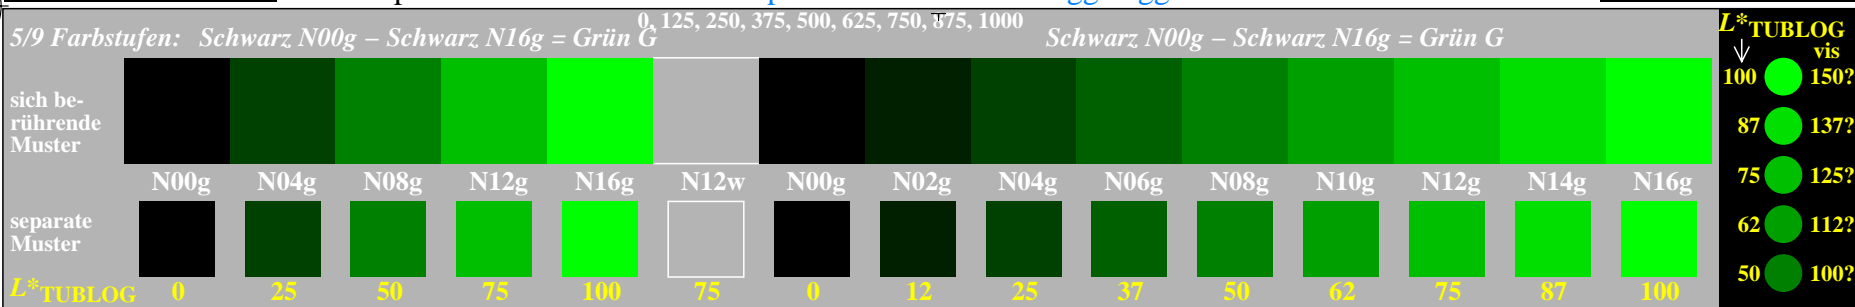

Siehe ähnliche Dateien der ganzen Serie: <http://farbe.li.tu-berlin.de/gges.htm>
Technische Information: <http://farbe.li.tu-berlin.de> oder <http://color.li.tu-berlin.de>

gge20-1n, Prüfmuster: 5 und 9 Farbstufen, exp0=1, expg=1, inw=1

gge20-3n, Prüfmuster: 5 und 9 Farbstufen, exp0=1, expg=1, inw=1

gge20-5n, Prüfmuster: 5 und 9 Farbstufen, exp0=1, expg=1, inw=1

gge20-7n, Prüfmuster: 5 und 9 Farbstufen, exp0=1, expg=1, inw=1

TUB-Registrierung: 20240601-gge2/gge2l0na.txt /ps
Anwendung für Beurteilung und Messung von Display- oder Druck-Ausgabe

TUB-Material: Code=rh4ta