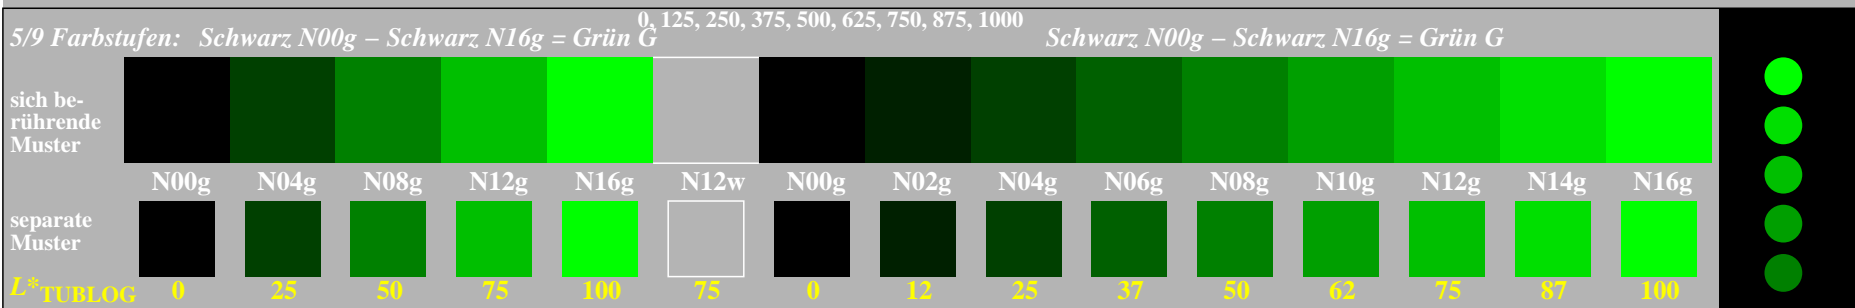

Siehe ähnliche Dateien der ganzen Serie: <http://farbe.li.tu-berlin.de/gges.htm>
Technische Information: <http://farbe.li.tu-berlin.de> oder <http://color.li.tu-berlin.de>

gge20-1n, Prüfmuster: 5 und 9 Farbstufen, exp0=1, expg=1, inw=1

gge20-3n, Prüfmuster: 5 und 9 Farbstufen, exp0=1, expg=1, inw=1

gge20-5n, Prüfmuster: 5 und 9 Farbstufen, exp0=1, expg=1, inw=1

gge20-7n, Prüfmuster: 5 und 9 Farbstufen, exp0=1, expg=1, inw=1

TUB-Registrierung: 20240601-gge2/gge2l0na.txt /ps
Anwendung für Beurteilung und Messung von Display- oder Druck-Ausgabe

TUB-Material: Code=rh4ta