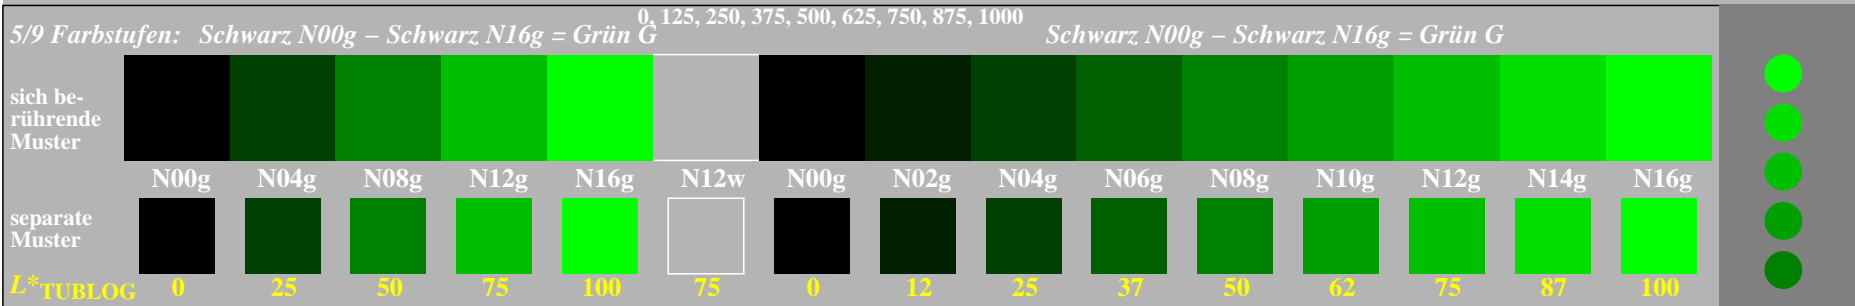

Siehe ähnliche Dateien der ganzen Serie: <http://farbe.li.tu-berlin.de/gges.htm>
Technische Information: <http://farbe.li.tu-berlin.de> oder <http://color.li.tu-berlin.de>

gge20-1n, Prüfmuster: 5 und 9 Farbstufen, exp0=1, expg=1, inw=1

gge20-3n, Prüfmuster: 5 und 9 Farbstufen, exp0=1, expg=1, inw=1

gge20-5n, Prüfmuster: 5 und 9 Farbstufen, exp0=1, expg=1, inw=1

gge20-7n, Prüfmuster: 5 und 9 Farbstufen, exp0=1, expg=1, inw=1

TUB-Registrierung: 20240601-gge2/gge2l0na.txt /ps
Anwendung für Beurteilung und Messung von Display- oder Druck-Ausgabe

TUB-Material: Code=rh4ta