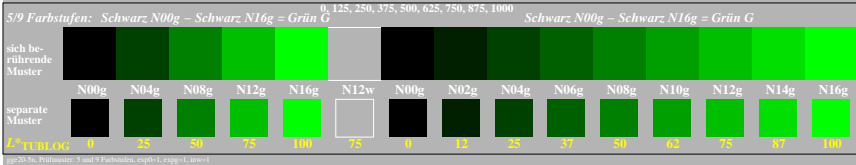

Siehe ähnliche Dateien der ganzen Serie: <http://farbe.li.tu-berlin.de/gges.htm>
 Technische Information: <http://farbe.li.tu-berlin.de/oder> <http://color.li.tu-berlin.de>

TUB-Registrierung: 20240601-gge2/gge2l0n1.txt/.ps
 Anwendung für Beurteilung und Messung von Display- oder Druck-Ausgabe

TUB-Material: Code=th4dta