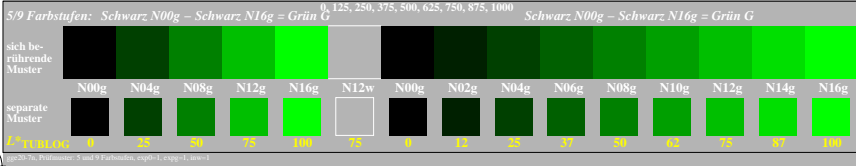

Siehe ähnliche Dateien der ganzen Serie: <http://farbe.li.tu-berlin.de/gges.htm>
 Technische Information: <http://farbe.li.tu-berlin.de/oder> <http://color.li.tu-berlin.de>

TUB-Registrierung: 20240601-gge2/gge2l0n1.txt/.ps
 Anwendung für Beurteilung und Messung von Display- oder Druck-Ausgabe

TUB-Material: Code=th4dta