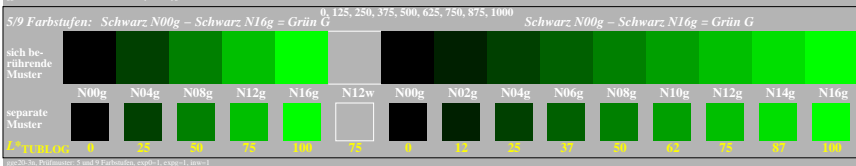

Siehe ähnliche Dateien der ganzen Serie: <http://farbe.li.tu-berlin.de/gges.htm>
 Technische Information: <http://farbe.li.tu-berlin.de/oder> <http://color.li.tu-berlin.de>

TUB-Registrierung: 20240601-gge2/gge2l0n1.txt/.ps
 Anwendung für Beurteilung und Messung von Display- oder Druck-Ausgabe

TUB-Material: Code=th4dta