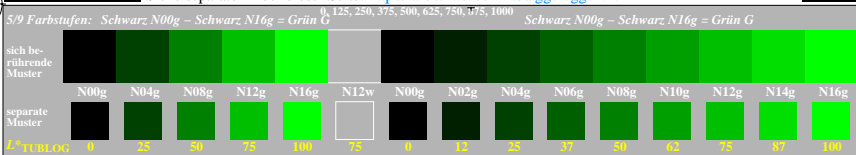

Siehe ähnliche Dateien der ganzen Serie: <http://farbe.li.tu-berlin.de/gges.htm>
 Technische Information: <http://farbe.li.tu-berlin.de/oder> <http://color.li.tu-berlin.de>

TUB-Registrierung: 20240601-gge2/gge2l0n1.txt/.ps
 Anwendung für Beurteilung und Messung von Display- oder Druck-Ausgabe

TUB-Material: Code=th4dta