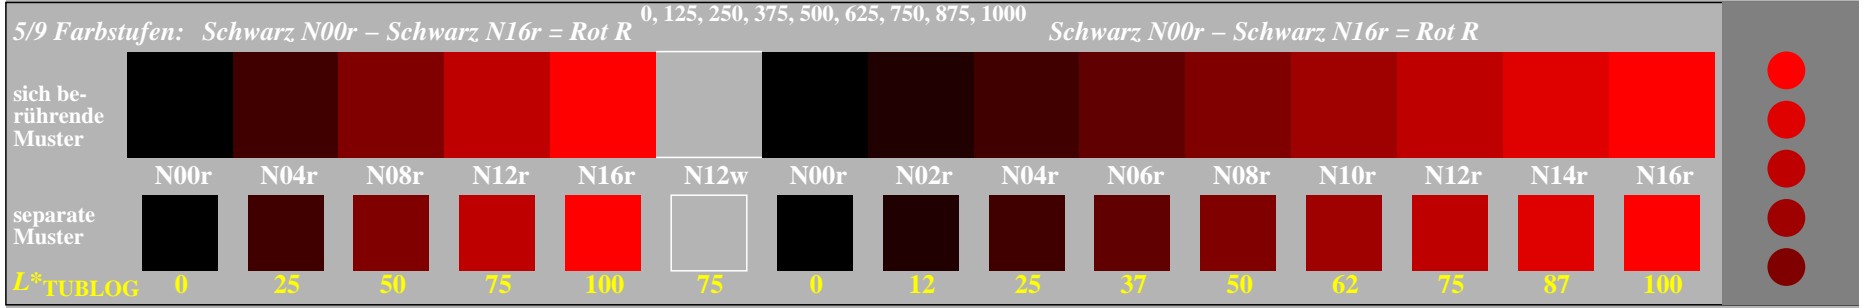

Siehe ähnliche Dateien der ganzen Serie: <http://farbe.li.tu-berlin.de/gges.htm>  
Technische Information: <http://farbe.li.tu-berlin.de> oder <http://color.li.tu-berlin.de>

TUB-Prüfvorlage gge1; Aneinandergrenzende und separate Farbmuster für Intervallskalierung Beurteilung von Farbstufen der Serie N\_R mit 5 und 9 Stufen; Umfeld Hellgrau H=N12w

TUB-Registrierung: 20240601-gge1/gge1l0na.txt /ps  
Anwendung für Beurteilung und Messung von Display- oder Druck-Ausgabe

TUB-Material: Code=rh4ta