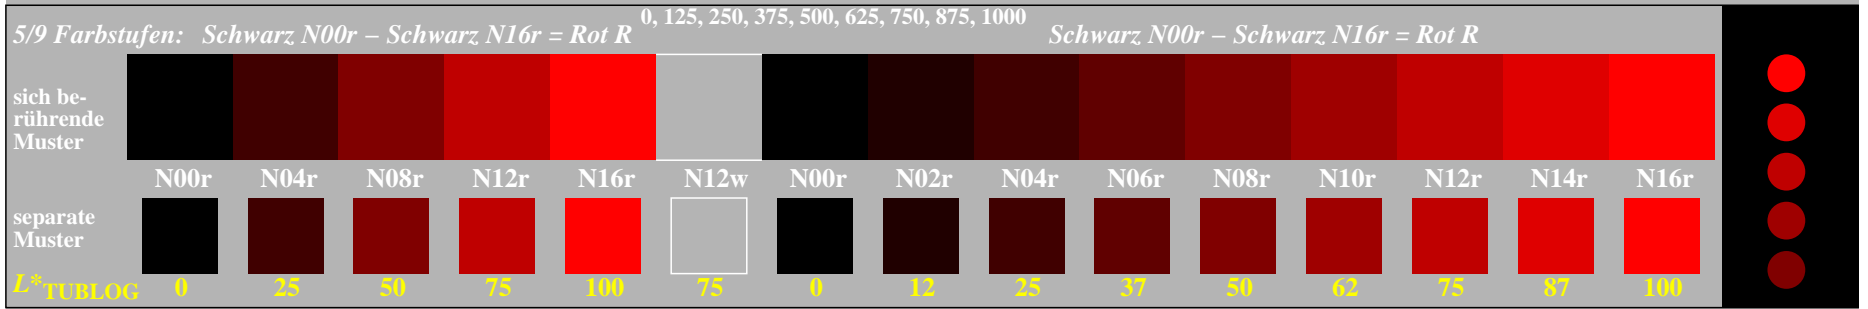

Siehe ähnliche Dateien der ganzen Serie: <http://farbe.li.tu-berlin.de/gges.htm>  
Technische Information: <http://farbe.li.tu-berlin.de> oder <http://color.li.tu-berlin.de>

TUB-Prüfvorlage gge1; Aneinandergrenzende und separate Farbmuster für Intervallskalierung Beurteilung von Farbstufen der Serie N\_R mit 5 und 9 Stufen; Umfeld Hellgrau H=N12w

TUB-Registrierung: 20240601-gge1/gge1l0na.txt /ps  
Anwendung für Beurteilung und Messung von Display- oder Druck-Ausgabe

TUB-Material: Code=rh4ta