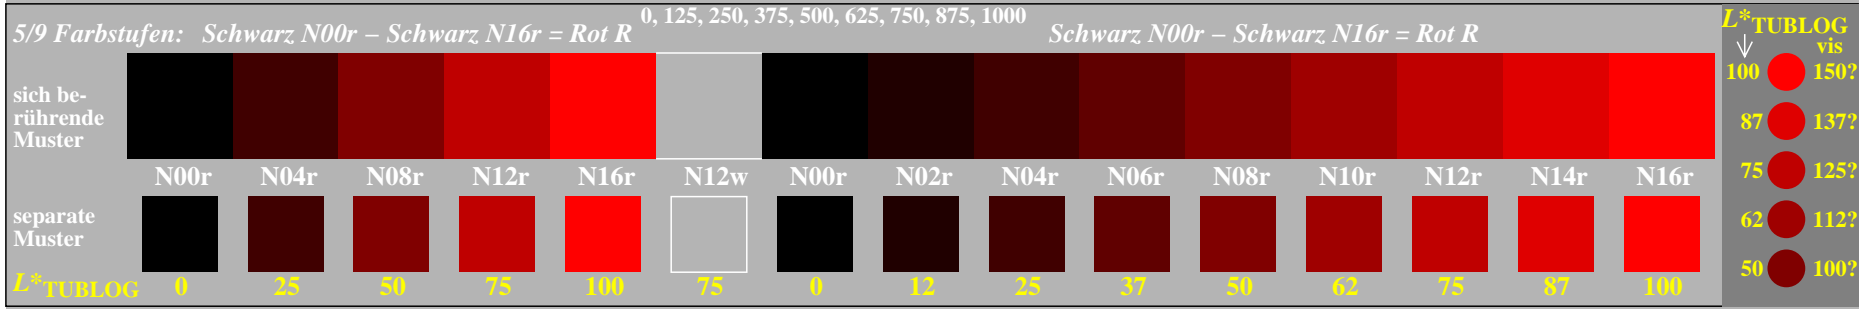

Siehe ähnliche Dateien der ganzen Serie: <http://farbe.li.tu-berlin.de/gges.htm>  
Technische Information: <http://farbe.li.tu-berlin.de> oder <http://color.li.tu-berlin.de>

TUB-Prüfvorlage gge1; Aneinandergrenzende und separate Farbmuster für Intervallskalierung Beurteilung von Farbstufen der Serie N\_R mit 5 und 9 Stufen; Umfeld Hellgrau H=N12w

TUB-Registrierung: 20240601-gge1/gge1l0na.txt /ps  
Anwendung für Beurteilung und Messung von Display- oder Druck-Ausgabe

TUB-Material: Code=rh4ta