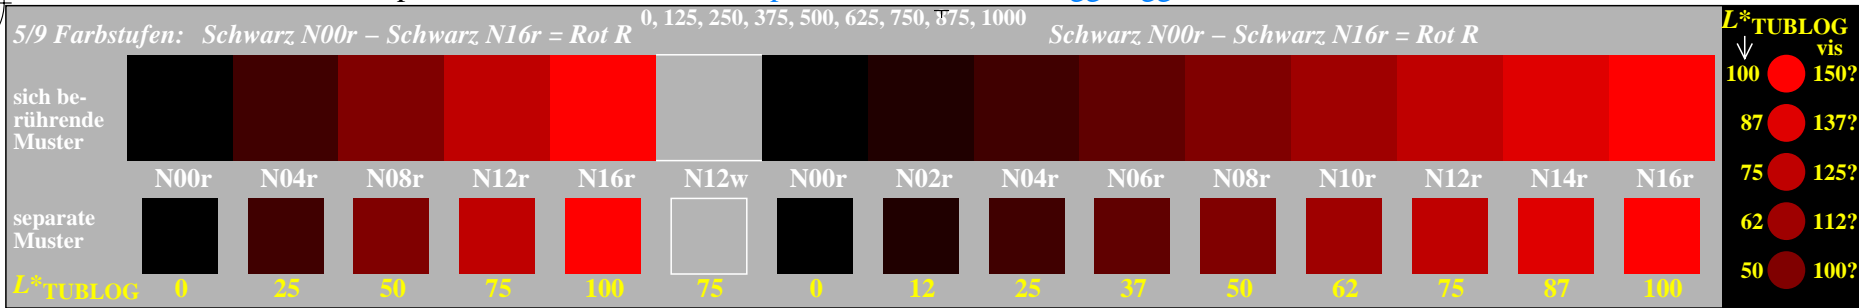

Siehe ähnliche Dateien der ganzen Serie: <http://farbe.li.tu-berlin.de/gges.htm>  
Technische Information: <http://farbe.li.tu-berlin.de> oder <http://color.li.tu-berlin.de>

TUB-Prüfvorlage gge1; Aneinandergrenzende und separate Farbmuster für Intervallskalierung Beurteilung von Farbstufen der Serie N\_R mit 5 und 9 Stufen; Umfeld Hellgrau H=N12w

TUB-Registrierung: 20240601-gge1/gge1l0na.txt /ps  
Anwendung für Beurteilung und Messung von Display- oder Druck-Ausgabe

TUB-Material: Code=rh4ta