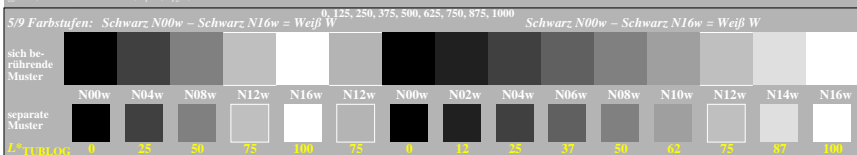

<http://farbe.li.tu-berlin.de/gge0/gge0l0n1.txt> / .ps; nur Vektorgrafik VG; Start-Ausgabe
 Siehe separate Bilder dieser Seite: <http://farbe.li.tu-berlin.de/gge0/gge0.htm>

TUB-Prüfvorlage gge0; Aneinandergrenzende und separate Farmuster für Intervallskalierung
 Beurteilung von Farbstufen der Serie N–W mit 5 und 9 Stufen; Umfeld Hellgrau H=N12w

Siehe ähnliche Dateien der ganzen Serie: <http://farbe.li.tu-berlin.de/gges.htm>
 Technische Information: <http://farbe.li.tu-berlin.de/oder> <http://color.li.tu-berlin.de>

TUB-Registrierung: 20240601-gge0/gge0l0n1.txt / .ps
 Anwendung für Beurteilung und Messung von Display- oder Druck-Ausgabe