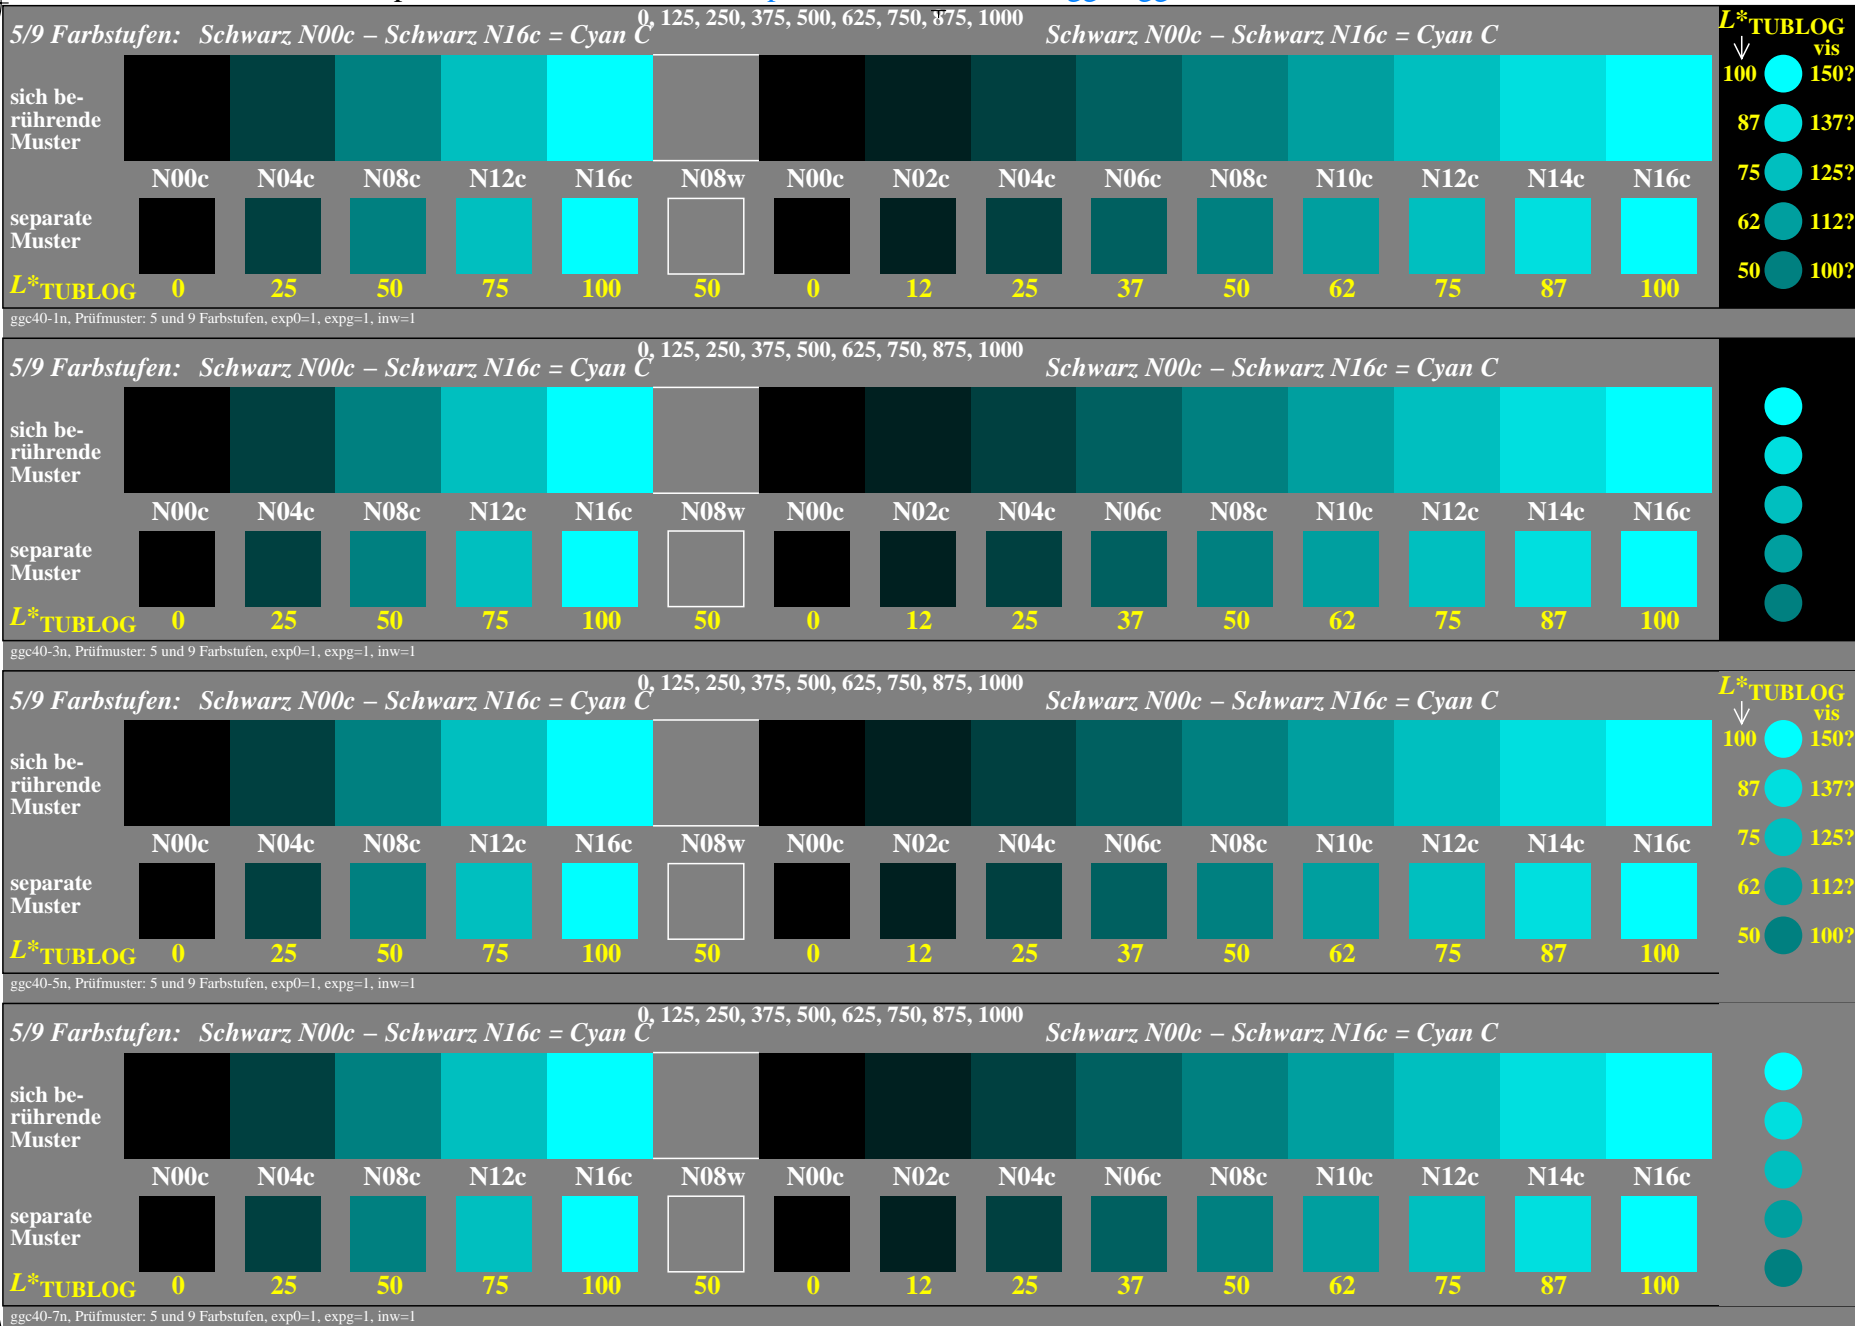

Siehe ähnliche Dateien der ganzen Serie: <http://farbe.li.tu-berlin.de/ggc.htm>
Technische Information: <http://farbe.li.tu-berlin.de> oder <http://color.li.tu-berlin.de>

TUB-Registrierung: 20240601-ggc4/ggc4l0np.pdf / .ps
Anwendung für Beurteilung und Messung von Display- oder Druck-Ausgabe

TUB-Material: Code=rh4ta