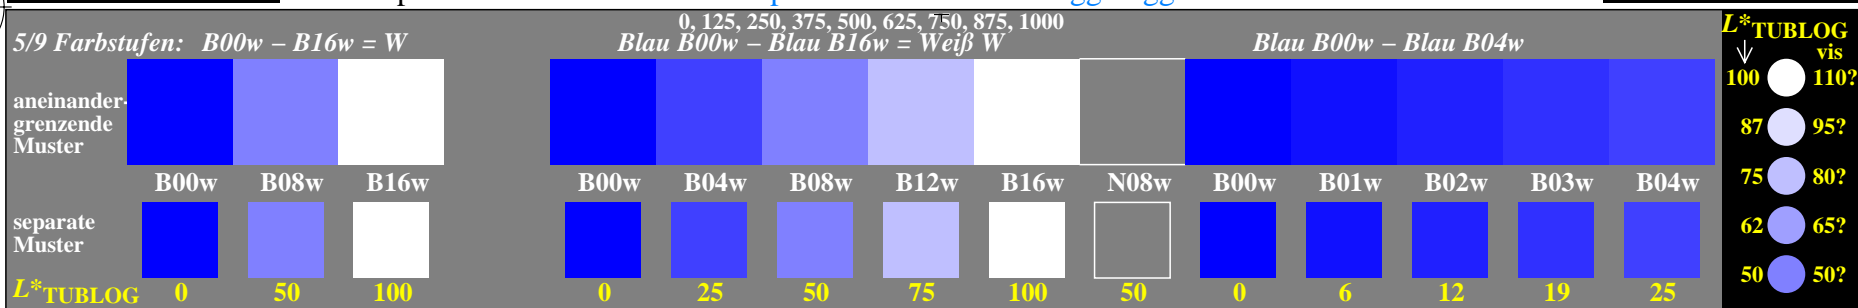

Siehe ähnliche Dateien der ganzen Serie: <http://farbe.li.tu-berlin.de/ggb9.htm> oder <http://color.li.tu-berlin.de>

TUB-Registrierung: 20240601-ggb9/ggb910np.pdf / .ps Anwendung für Beurteilung und Messung von Display- oder Druck-Ausgabe

TUB-Material: Code=thakta