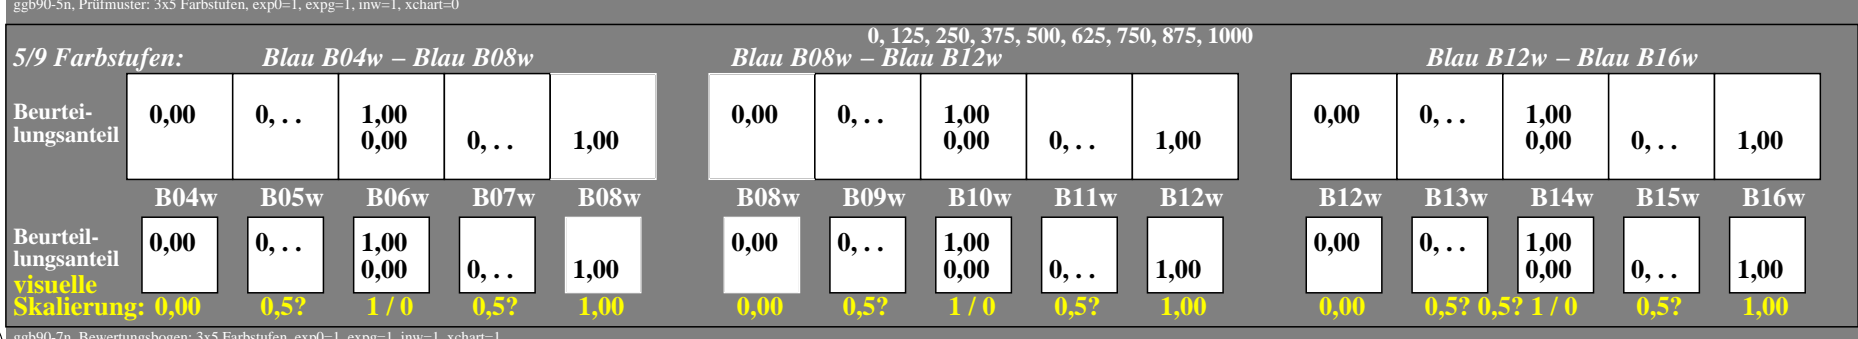

Siehe ähnliche Dateien der ganzen Serie: <http://farbe.li.tu-berlin.de/ggb9.htm> oder <http://color.li.tu-berlin.de>

TUB-Registrierung: 20240601-ggb9/ggb910np.pdf / .ps Anwendung für Beurteilung und Messung von Display- oder Druck-Ausgabe

TUB-Material: Code=thakta