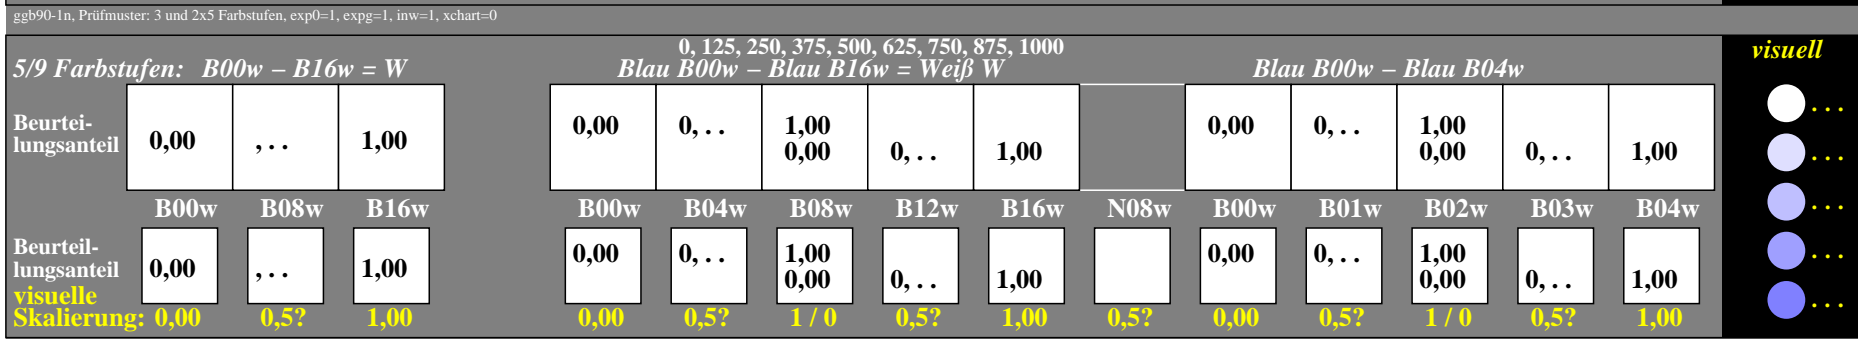

Siehe ähnliche Dateien der ganzen Serie: <http://farbe.li.tu-berlin.de/ggb9.htm> oder <http://color.li.tu-berlin.de>

TUB-Registrierung: 20240601-ggb9/ggb910np.pdf / .ps Anwendung für Beurteilung und Messung von Display- oder Druck-Ausgabe