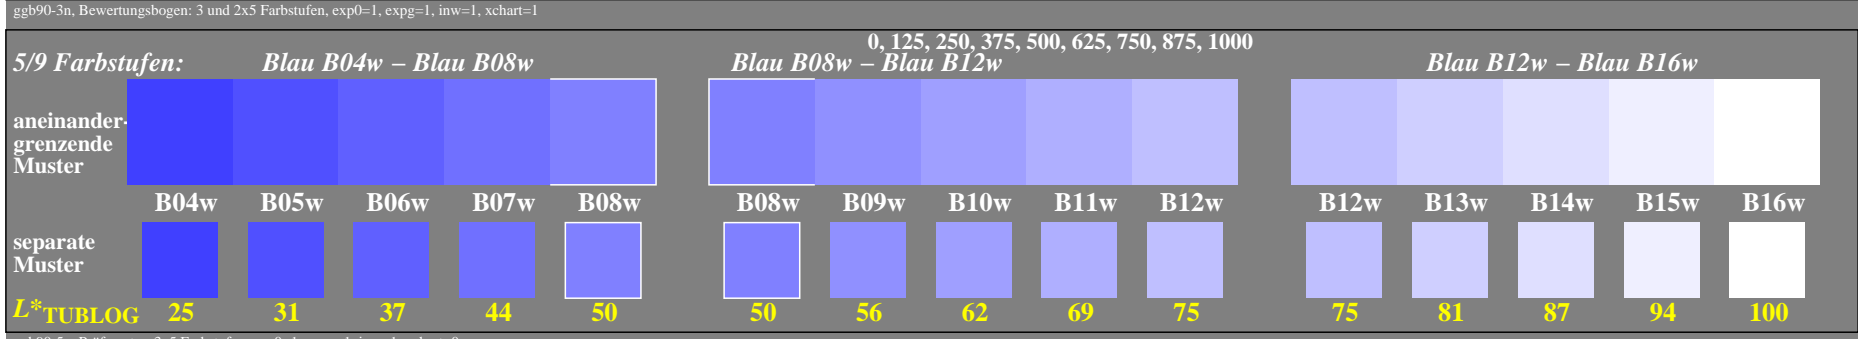

Siehe ähnliche Dateien der ganzen Serie: <http://farbe.li.tu-berlin.de/ggb9.htm> oder <http://color.li.tu-berlin.de>

TUB-Registrierung: 20240601-ggb9/ggb910np.pdf / .ps Anwendung für Beurteilung und Messung von Display- oder Druck-Ausgabe

TUB-Material: Code=thakta