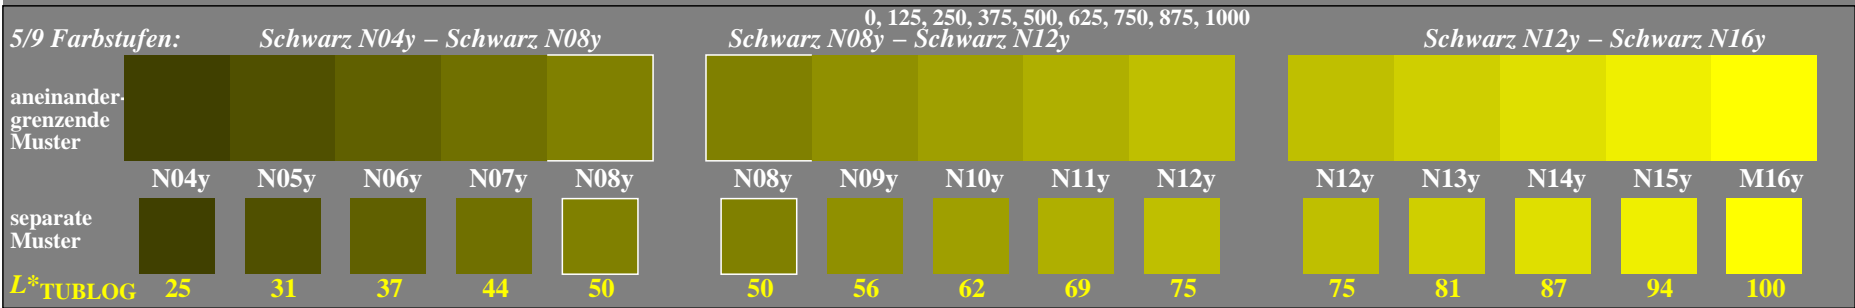

Siehe ähnliche Dateien der ganzen Serie: <http://farbe.li.tu-berlin.de/ggb6.htm> oder <http://color.li.tu-berlin.de>

TUB-Registrierung: 20240601-ggb6/ggb6l0np.pdf / .ps
Anwendung für Beurteilung und Messung von Display- oder Druck-Ausgabe

TUB-Material: Code=rhatha

ggb60-7n, Bewertungsbogen: 3x5 Farbstufen, exp0=1, expg=1, inw=1, xchart=1