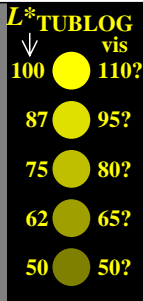

Siehe ähnliche Dateien der ganzen Serie: <http://farbe.li.tu-berlin.de/ggb6.htm> oder <http://color.li.tu-berlin.de>

TUB-Registrierung: 20240601-ggb6/ggb6l0np.pdf / .ps
Anwendung für Beurteilung und Messung von Display- oder Druck-Ausgabe

TUB-Material: Code=rhatha

ggb60-7n, Bewertungsbogen: 3x5 Farbstufen, exp0=1, expg=1, inw=1, xchart=1