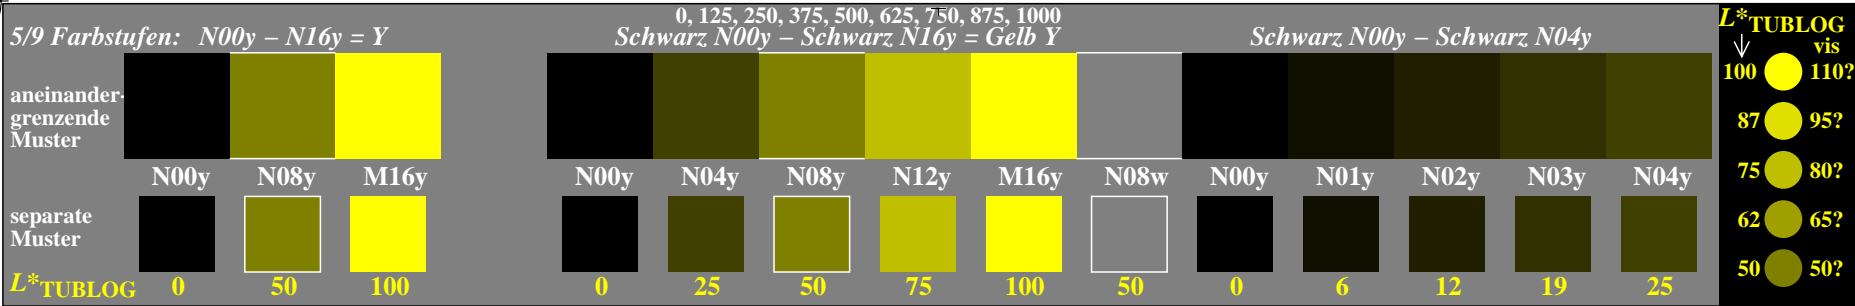

Siehe ähnliche Dateien der ganzen Serie: <http://farbe.li.tu-berlin.de/ggb6.htm> oder <http://color.li.tu-berlin.de>

TUB-Registrierung: 20240601-ggb6/ggb6l0np.pdf / .ps
Anwendung für Beurteilung und Messung von Display- oder Druck-Ausgabe

TUB-Material: Code=rhatha

ggb60-7n, Bewertungsbogen: 3x5 Farbstufen, exp0=1, expg=1, inw=1, xchart=1