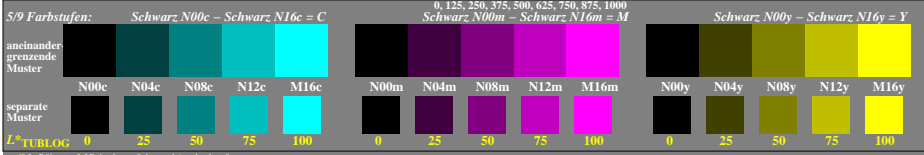

Siehe ähnliche Dateien der ganzen Serie: <http://farbe.li.tu-berlin.de/gga4.htm>
Technische Information: <http://farbe.li.tu-berlin.de/oder> <http://color.li.tu-berlin.de>

TUB-Registrierung: 20240501-gga4/gga40n1.txt / ps
Anwendung für Beurteilung und Messung von Display- oder Druck-Ausgabe
TUB-Material: Code=th44a