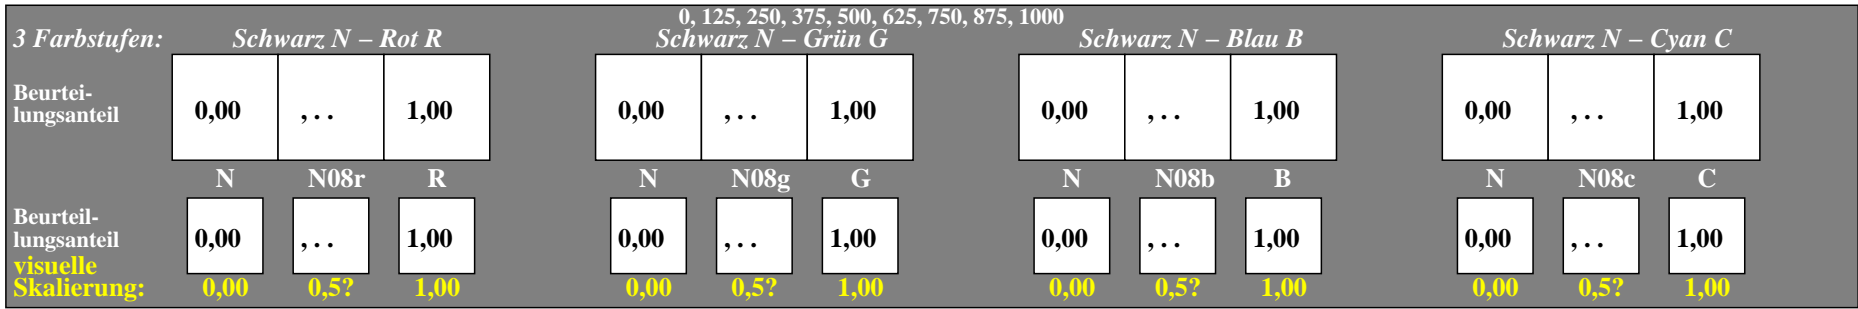

gga20-ln\_R, Prüfmuster: 13x3 und 1x5 Farbstufen, exp0=1, expg=1, inw=1, xchart=0

gga20-3n\_R, Bewertungsbogen: 13x3 und 1x5 Farbstufen, exp0=1, expg=1, inw=1, xchart=1

gga20-5n\_R, Prüfmuster: 13x3 und 1x5 Farbstufen, exp0=1, expg=1, inw=1, xchart=0

gga20-7n\_R, Bewertungsbogen: 13x3 und 1x5 Farbstufen, exp0=1, expg=1, inw=1, xchart=1