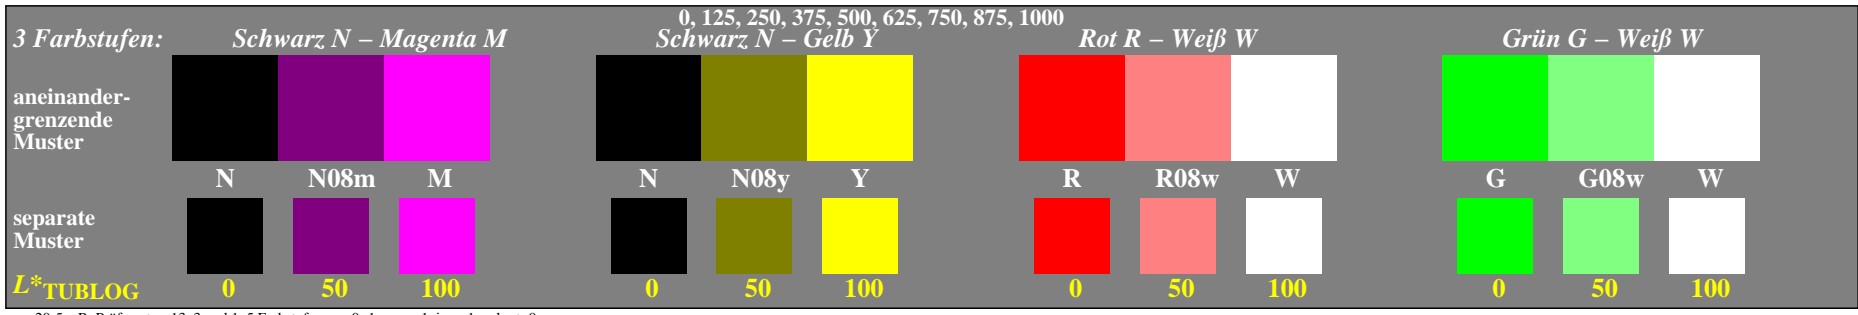

gga20-ln\_R, Prüfmuster: 13x3 und 1x5 Farbstufen, exp0=1, expg=1, inw=1, xchart=0

gga20-3n\_R, Bewertungsbogen: 13x3 und 1x5 Farbstufen, exp0=1, expg=1, inw=1, xchart=1

gga20-5n\_R, Prüfmuster: 13x3 und 1x5 Farbstufen, exp0=1, expg=1, inw=1, xchart=0

gga20-7n\_R, Bewertungsbogen: 13x3 und 1x5 Farbstufen, exp0=1, expg=1, inw=1, xchart=1