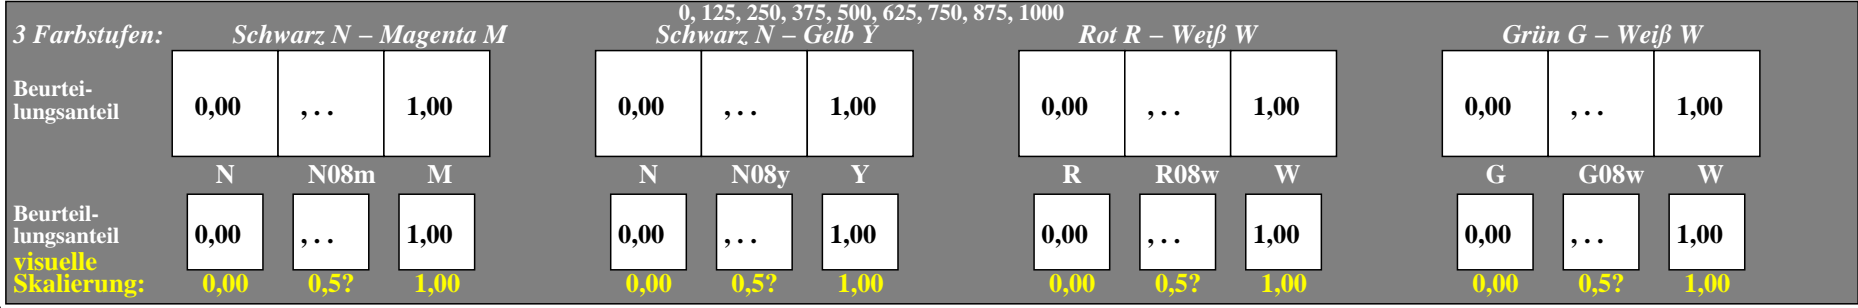

gga20-ln\_R, Prüfmuster: 13x3 und 1x5 Farbstufen, exp0=1, expg=1, inw=1, xchart=0

gga20-3n\_R, Bewertungsbogen: 13x3 und 1x5 Farbstufen, exp0=1, expg=1, inw=1, xchart=1

gga20-5n\_R, Prüfmuster: 13x3 und 1x5 Farbstufen, exp0=1, expg=1, inw=1, xchart=0

gga20-7n\_R, Bewertungsbogen: 13x3 und 1x5 Farbstufen, exp0=1, expg=1, inw=1, xchart=1