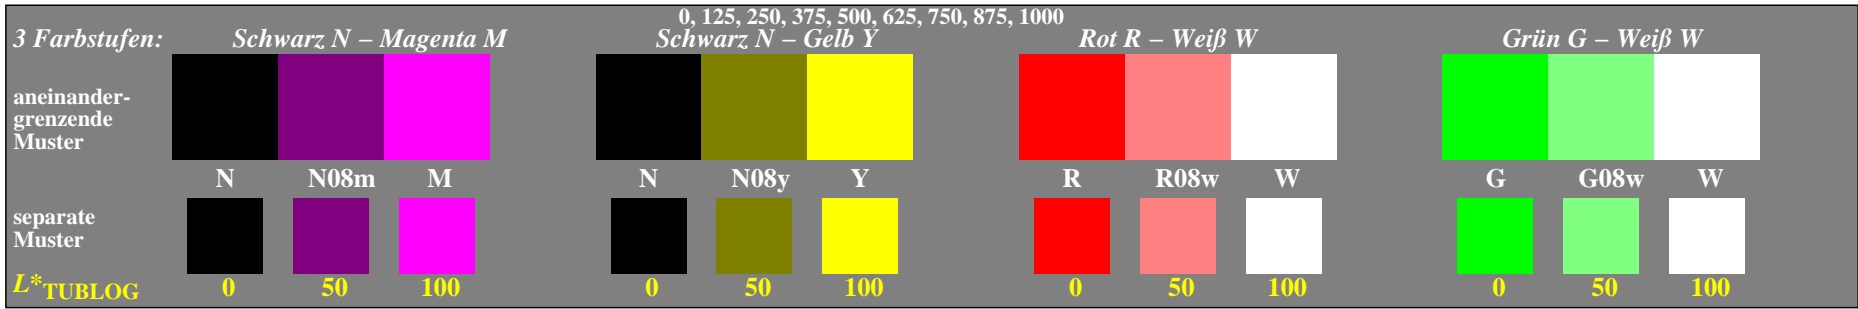

gga00-1n_R, Prüfmuster: 13x3 und 1x5 Farbstufen, exp0=1, expg=1, inw=1, xchart=0

gga00-3n_R, Prüfmuster: 13x3 und 1x5 Farbstufen, exp0=1, expg=1, inw=1, xchart=0

gga00-5n_R, Prüfmuster: 13x3 und 1x5 Farbstufen, exp0=1, expg=1, inw=1, xchart=0

gga00-7n_R, Prüfmuster: 13x3 und 1x5 Farbstufen, exp0=1, expg=1, inw=1, xchart=0