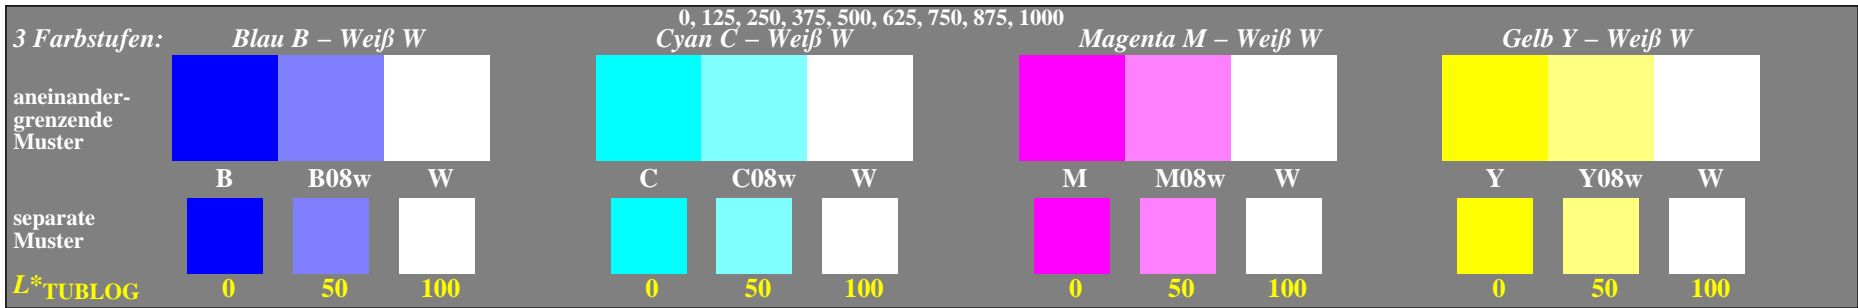

gga00-1n_R, Prüfmuster: 13x3 und 1x5 Farbstufen, exp0=1, expg=1, inw=1, xchart=0

gga00-3n_R, Prüfmuster: 13x3 und 1x5 Farbstufen, exp0=1, expg=1, inw=1, xchart=0

gga00-5n_R, Prüfmuster: 13x3 und 1x5 Farbstufen, exp0=1, expg=1, inw=1, xchart=0

gga00-7n_R, Prüfmuster: 13x3 und 1x5 Farbstufen, exp0=1, expg=1, inw=1, xchart=0