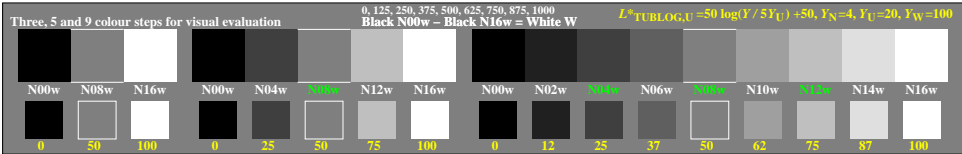

Colour management for output linearization of a 9 step grey scale

Colour management for output linearization of a 9 step grey scale

see similar files of the whole serie: <http://farbe.li.tu-berlin.de/gex8.htm>
 technical information: <http://farbe.li.tu-berlin.de> or <http://color.li.tu-berlin.de>