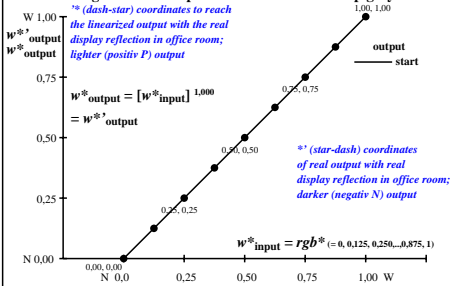

Colour management for output linearization of a 9 step grey scale

Colour management for output linearization of a 9 step grey scale

see similar files of the whole serie: <http://farbe.li.tu-berlin.de/gex8.htm>
 technical information: <http://farbe.li.tu-berlin.de> or <http://color.li.tu-berlin.de>