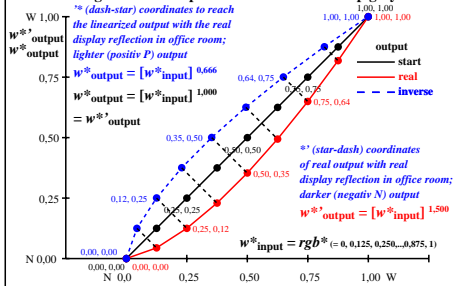

Colour management for output linearization of a 9 step grey scale

Colour management for output linearization of a 9 step grey scale

see similar files of the whole serie: <http://farbe.li.tu-berlin.de/gex8.htm>
 technical information: <http://farbe.li.tu-berlin.de> or <http://color.li.tu-berlin.de>