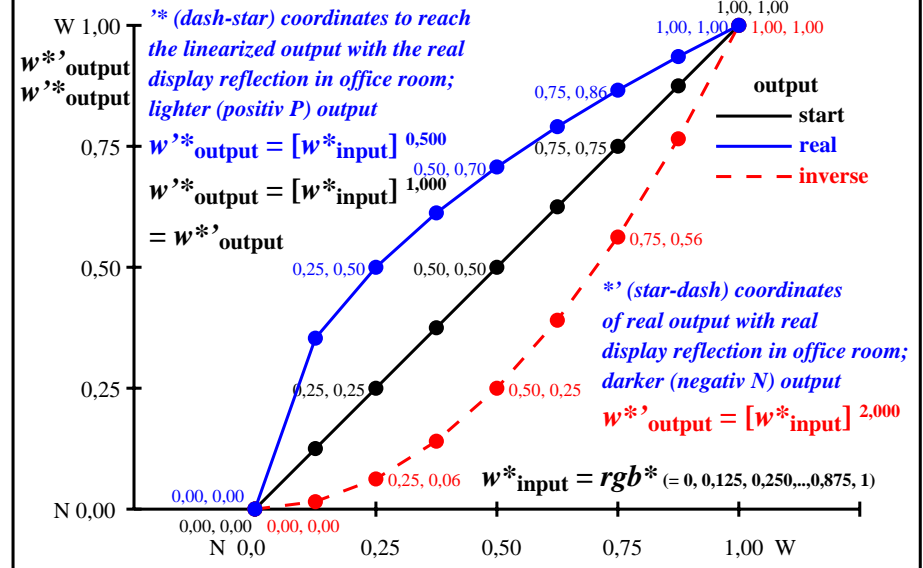

**Colour management for output linearization of a 9 step grey scale**

**Colour management for output linearization of a 9 step grey scale**

geo60-3n

geo61-3n

see similar files of the whole serie: <http://farbe.li.tu-berlin.de/geos.htm>  
 technical information: <http://farbe.li.tu-berlin.de> or <http://color.li.tu-berlin.de>