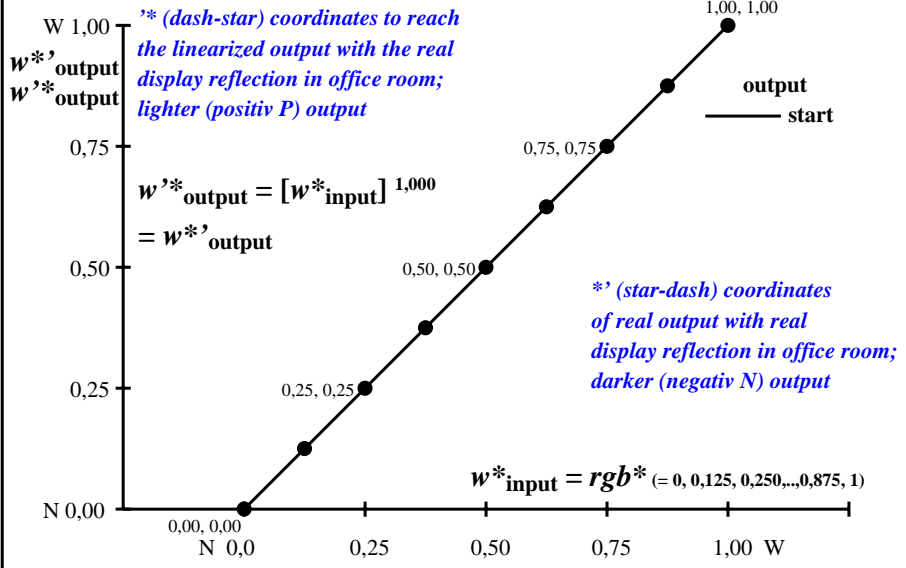

**Colour management for output linearization of a 9 step grey scale**

**Colour management for output linearization of a 9 step grey scale**

geo60-3n

geo61-3n

see similar files of the whole serie: <http://farbe.li.tu-berlin.de/geos.htm>  
 technical information: <http://farbe.li.tu-berlin.de> or <http://color.li.tu-berlin.de>