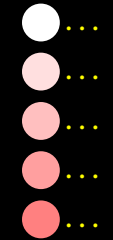

0, 125, 250, 375, 500, 625, 750, 875, 1000

5/9 colour steps: Red R00w – Red R16w = White W

Red R00w – Red R16w = White W

*visual*

Evaluation amount	0,00	0,..	1,00 0,00	0,..	1,00		0,00	0,..	1,00 0,00	0,..	1,00	0,..	1,00 0,00	0,..	1,00
-------------------	------	------	--------------	------	------	--	------	------	--------------	------	------	------	--------------	------	------

	R00w	R04w	R08w	R12w	R16w	N04w	R00w	R02w	R04w	R06w	R08w	R10w	R12w	R14w	R16w
Evaluation amount	0,00	0,..	1,00 0,00	0,..	1,00	0,..	0,00	0,..	1,00 0,00	0,..	1,00 0,00	0,..	1,00 0,00	0,..	1,00
<b>visual</b> <b>Scaling:</b>	0,00	0,5?	1 / 0	0,5?	1,00	0,2?	0,00	0,5?	1 / 0	0,5?	1 / 0	0,5?	1 / 0	0,5?	1,00