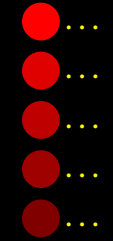

0, 125, 250, 375, 500, 625, 750, 875, 1000

5/9 colour steps: Black N00r – Black N16r = Red R

Black N00r – Black N16r = Red R

visual

Evaluation amount	0,00	0,..	1,00 0,00	0,..	1,00		0,00	0,..	1,00 0,00	0,..	0,00 1,00	0,..	1,00 0,00	0,..	1,00
-------------------	-------------	-------------	----------------------------	-------------	-------------	--	-------------	-------------	----------------------------	-------------	----------------------------	-------------	----------------------------	-------------	-------------

	N00r	N04r	N08r	N12r	N16r	N08w	N00r	N02r	N04r	N06r	N08r	N10r	N12r	N14r	N16r
Evaluation amount	0,00	0,..	1,00 0,00	0,..	1,00	0,..	0,00	0,..	1,00 0,00	0,..	0,00 1,00	0,..	1,00 0,00	0,..	1,00
visual Scaling:	0,00	0,5?	1 / 0	0,5?	1,00	0,5?	0,00	0,5?	1 / 0	0,5?	1 / 0	0,5?	1 / 0	0,5?	1,00