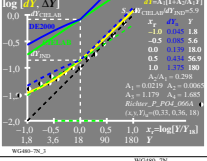

Siehe ähnliche Dateien: <http://130.149.60.45/~farbmetrik/WG48/WG48L0N1.TXT>
Technische Information: <http://www.ps.bam.de> oder <http://130.149.60.45/~farbmetrik>

TUB-Registrierung: 20130201 - WG48/WG48L0N1.TXT /PS
Anwendung für Messung von Display-Ausgabe

TUB-Material: Code=thdata