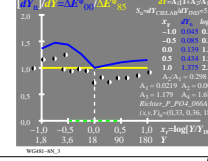

Siehe ähnliche Dateien: <http://130.149.60.45/~farbmetrik/WG48/WG48L0N1.TXT>
 Technische Information: <http://www.ps.bam.de> oder <http://130.149.60.45/~farbmetrik>

TUB-Registrierung: 20130201 - WG48/WG48L0N1.TXT /PS
 Anwendung für Messung von Display-Ausgabe