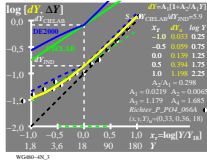

Siehe ähnliche Dateien: <http://130.149.60.45/~farbmetrik/WG48/WG48L0N1.TXT>
Technische Information: <http://www.ps.bam.de> oder <http://130.149.60.45/~farbmetrik>

TUB-Registrierung: 20130201 - WG48/WG48L0N1.TXT /PS
Anwendung für Messung von Display-Ausgabe

TUB-Material: Code=thdata