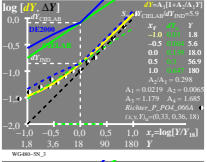

Siehe ähnliche Dateien: <http://130.149.60.45/~farbmetrik/WG48/WG48L0N1.TXT>
Technische Information: <http://www.ps.bam.de> oder <http://130.149.60.45/~farbmetrik>

TUB-Registrierung: 20130201 - WG48/WG48L0N1.TXT /PS
Anwendung für Messung von Display-Ausgabe

TUB-Material: Code=thdata