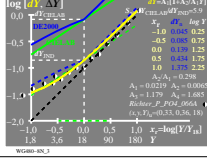

Siehe ähnliche Dateien: <http://130.149.60.45/~farbmetrik/WG48/WG48L0N1.TXT>
Technische Information: <http://www.ps.bam.de> oder <http://130.149.60.45/~farbmetrik>

TUB-Registrierung: 20130201 - WG48/WG48L0N1.TXT /PS
Anwendung für Messung von Display-Ausgabe

TUB-Material: Code=thdata