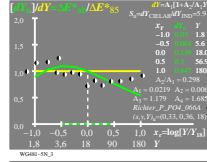

Siehe ähnliche Dateien: <http://130.149.60.45/~farbmetrik/WG48/WG48L0N1.TXT>
Technische Information: <http://www.ps.bam.de> oder <http://130.149.60.45/~farbmetrik>

TUB-Registrierung: 20130201 - WG48/WG48L0N1.TXT /PS
Anwendung für Messung von Display-Ausgabe

TUB-Material: Code=thdata