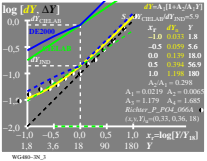

Siehe ähnliche Dateien: <http://130.149.60.45/~farbmetrik/WG48/WG48L0N1.TXT>
Technische Information: <http://www.ps.bam.de> oder <http://130.149.60.45/~farbmetrik>

TUB-Registrierung: 20130201 - WG48/WG48L0N1.TXT /PS
Anwendung für Messung von Display-Ausgabe

TUB-Material: Code=thdata