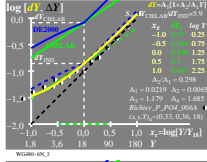

Siehe ähnliche Dateien: <http://130.149.60.45/~farbmetrik/WG48/WG48L0N1.TXT>
Technische Information: <http://www.ps.bam.de> oder <http://130.149.60.45/~farbmetrik>

TUB-Registrierung: 20130201 - WG48/WG48L0N1.TXT /PS
Anwendung für Messung von Display-Ausgabe

TUB-Material: Code=thdata