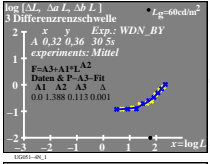

Siehe ähnliche Dateien: <http://130.149.60.45/~farbmetrik/UG05/UG05.HTM>
 Technische Information: <http://www.w-ps.bam.de> oder <http://130.149.60.45/~farbmetrik>

TUB-Registrierung: 20130201-UG05/UG05L0N1.TXT /PS
 Anwendung für Messung von Display-Ausgabe
 TUB-Material: Code=thdta