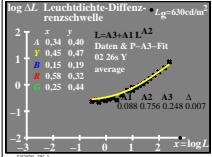

Siehe ähnliche Dateien: <http://130.149.60.45/~farbmetrik/UG03/UG03.HTM>
Technische Information: <http://www.ps.bam.de> oder <http://130.149.60.45/~farbmetrik>

TUB-Registrierung: 20130201-UG03/UG03L0N1.TXT /PS
Anwendung für Messung von Display-Ausgabe

TUB-Material: Code=thd-tla