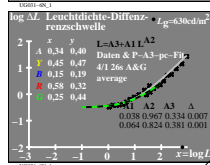

Siehe ähnliche Dateien: <http://130.149.60.45/~farbmetrik/UG03/UG03.HTM>
Technische Information: <http://www.ps.bam.de> oder <http://130.149.60.45/~farbmetrik>

TUB-Registrierung: 20130201-UG03/UG03L0N1.TXT /PS
Anwendung für Messung von Display-Ausgabe

TUB-Material: Code=thd-tla