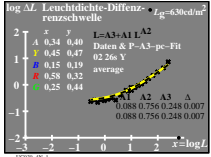

Siehe ähnliche Dateien: <http://130.149.60.45/~farbmetrik/UG03/UG03.HTM>
Technische Information: <http://www.ps.bam.de> oder <http://130.149.60.45/~farbmetrik>

TUB-Registrierung: 20130201-UG03/UG03L0N1.TXT /PS
Anwendung für Messung von Display-Ausgabe

TUB-Material: Code=thd-tla