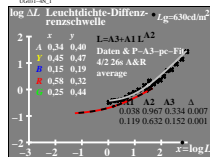

Siehe ähnliche Dateien: <http://130.149.60.45/~farbmetrik/UG03/UG03.HTM>
Technische Information: <http://www.ps.bam.de> oder <http://130.149.60.45/~farbmetrik>

TUB-Registrierung: 20130201-UG03/UG03L0N1.TXT /PS
Anwendung für Messung von Display-Ausgabe

TUB-Material: Code=thd-tla