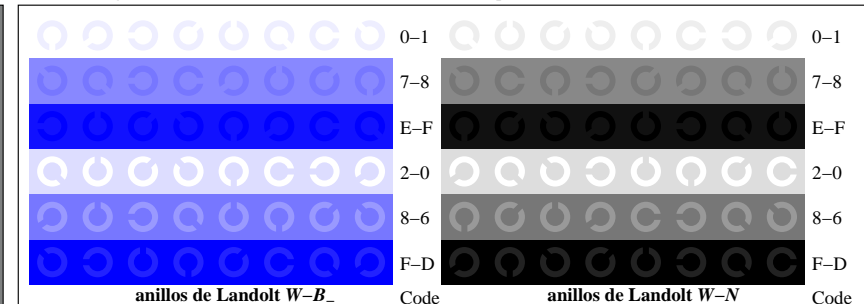

TS860-3, Fig. D1W-: motivos florales, CIE 14 colores del test y 2 + 16 pasos de gris (sf); PS operator: 4 colorimage

TS860-5, Fig. D2W-: rejillas radial W-R; W-G; W-B; W-N; PS operator: rgb setrgbcolor

TS860-7, Fig. D3W-: CIE 14 colores del test y 2 + 16 pasos de gris (sf); PS operator: rgb/cmy0 set(rgb/cmyk)color

TS861-1, Fig. D4W-: 16 equidistante pasos W-R; W-G; W-B; W-N; rgb/cmy0 set(rgb/cmyk)color

TS861-3, Fig. D5W-: codigo y Landolt anillos N; R; G; B; Z; PS operator: rgb->rgb_setrgbcolor

TS861-5, Fig. D6W-: anillos de Landolt W-R; W-G; PS operator: rgb setrgbcolor

TS861-7, Fig. D7W-: anillos de Landolt W-B; W-N; PS operator: rgb setrgbcolor