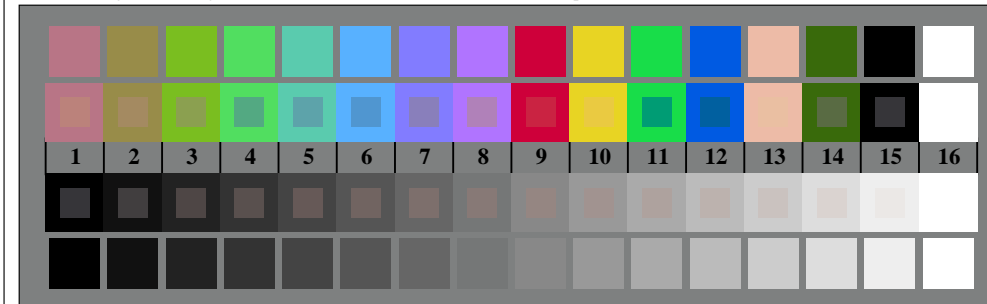

TS860-3, Fig. D1W-: motivos florales, CIE 14 colores del test y 2 + 16 pasos de gris (sf); PS operator: 4 colorimage

TS860-5, Fig. D2W-: rejillas radial W-R; W-G; W-B; W-N; PS operator: rgb setrgbcolor

TS860-7, Fig. D3W-: CIE 14 colores del test y 2 + 16 pasos de gris (sf); PS operator: rgb/cmy0 set(rgb/cmyk)color

TS861-1, Fig. D4W-: 16 equidistante pasos W-R; W-G; W-B; W-N; rgb/cmy0 set(rgb/cmyk)color

TS861-3, Fig. D5W-: codigo y Landolt anillos N; R; G; B; Z; PS operator: rgb->rgb_setrgbcolor

TS861-5, Fig. D6W-: anillos de Landolt W-R; W-G; PS operator: rgb setrgbcolor

TS861-7, Fig. D7W-: anillos de Landolt W-B; W-N; PS operator: rgb setrgbcolor