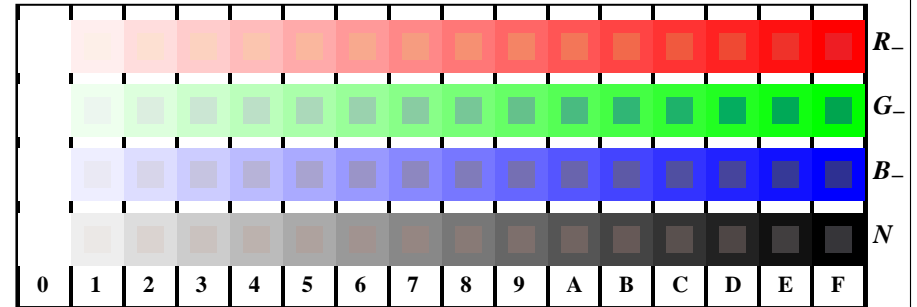

TS860-3, Fig. D1W-: motivos florales, CIE 14 colores del test y 2 + 16 pasos de gris (sf); PS operator: 4 colorimage

TS860-5, Fig. D2W-: rejillas radial W-R; W-G; W-B; W-N; PS operator: rgb setrgbcolor

TS860-7, Fig. D3W-: CIE 14 colores del test y 2 + 16 pasos de gris (sf); PS operator: rgb/cmy0 set(rgb/cmyk)color

TS861-1, Fig. D4W-: 16 equidistante pasos W-R; W-G; W-B; W-N; rgb/cmy0 set(rgb/cmyk)color

TS861-3, Fig. D5W-: codigo y Landolt anillos N; R; G; B; Z; PS operator: rgb->rgb_setrgbcolor

TS861-5, Fig. D6W-: anillos de Landolt W-R; W-G; PS operator: rgb setrgbcolor

TS861-7, Fig. D7W-: anillos de Landolt W-B; W-N; PS operator: rgb setrgbcolor