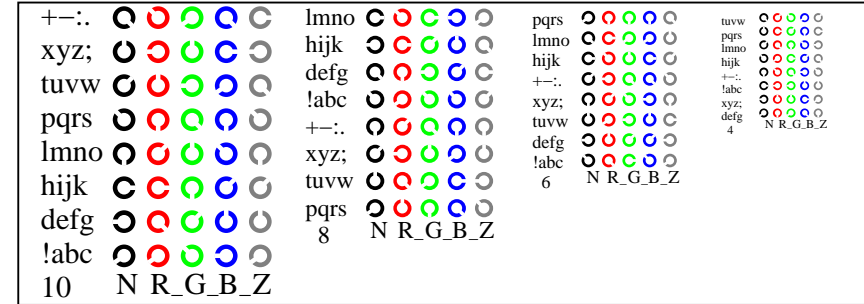

TS860-3, Fig. D1W-: motivos florales, CIE 14 colores del test y 2 + 16 pasos de gris (sf); PS operator: 4 colorimage

TS860-5, Fig. D2W-: rejillas radial W-R; W-G; W-B; W-N; PS operator: rgb setrgbcolor

TS860-7, Fig. D3W-: CIE 14 colores del test y 2 + 16 pasos de gris (sf); PS operator: rgb/cmy0 set(rgb/cmyk)color

TS861-1, Fig. D4W-: 16 equidistante pasos W-R; W-G; W-B; W-N; rgb/cmy0 set(rgb/cmyk)color

TS861-3, Fig. D5W-: codigo y Landolt anillos N; R; G; B; Z; PS operator: rgb->rgb_setrgbcolor

TS861-5, Fig. D6W-: anillos de Landolt W-R; W-G; PS operator: rgb setrgbcolor

TS861-7, Fig. D7W-: anillos de Landolt W-B; W-N; PS operator: rgb setrgbcolor