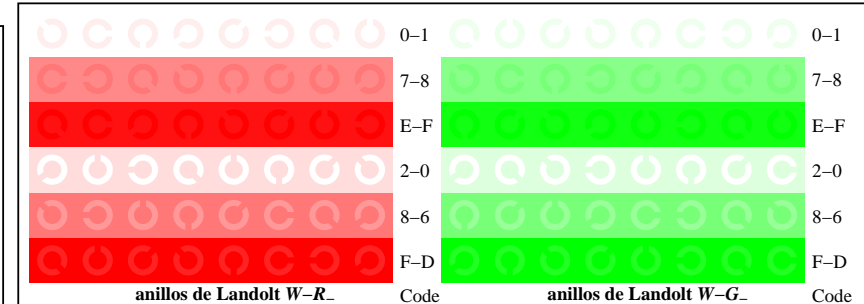

TS860-3, Fig. D1W-: motivos florales, CIE 14 colores del test y 2 + 16 pasos de gris (sf); PS operator: 4 colorimage

TS860-5, Fig. D2W-: rejillas radial W-R; W-G; W-B; W-N; PS operator: rgb setrgbcolor

TS860-7, Fig. D3W-: CIE 14 colores del test y 2 + 16 pasos de gris (sf); PS operator: rgb/cmy0 set(rgb/cmyk)color

TS861-1, Fig. D4W-: 16 equidistante pasos W-R; W-G; W-B; W-N; rgb/cmy0 set(rgb/cmyk)color

TS861-3, Fig. D5W-: codigo y Landolt anillos N; R; G; B; Z; PS operator: rgb->rgb_setrgbcolor

TS861-5, Fig. D6W-: anillos de Landolt W-R; W-G; PS operator: rgb setrgbcolor

TS861-7, Fig. D7W-: anillos de Landolt W-B; W-N; PS operator: rgb setrgbcolor