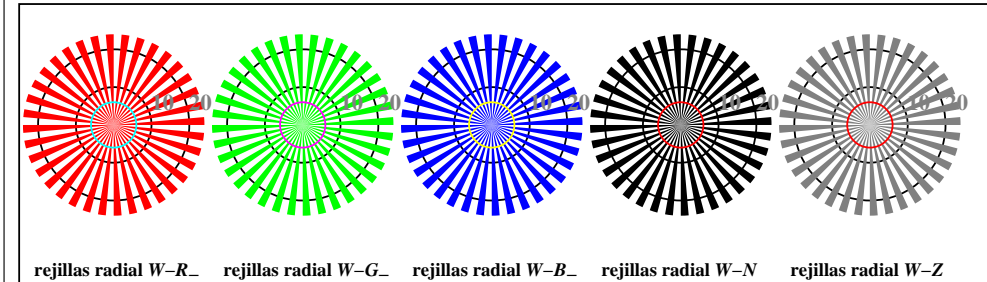

TS860-3, Fig. D1W-: motivos florales, CIE 14 colores del test y 2 + 16 pasos de gris (sf); PS operator: 4 colorimage

TS860-5, Fig. D2W-: rejillas radial W-R; W-G; W-B; W-N; PS operator: rgb setrgbcolor

TS860-7, Fig. D3W-: CIE 14 colores del test y 2 + 16 pasos de gris (sf); PS operator: rgb/cmy0 set(rgb/cmyk)color

TS861-1, Fig. D4W-: 16 equidistante pasos W-R; W-G; W-B; W-N; rgb/cmy0 set(rgb/cmyk)color