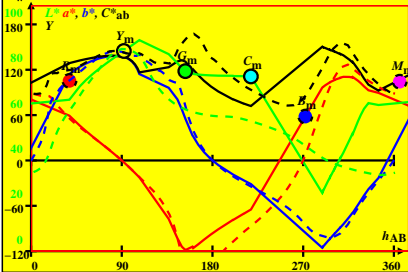

Ostwald
 $Y_w=88,6$, $Y_m=520_770$, $B_m=380_520D65NCS$

2-000030-L0

TS051-3N_1