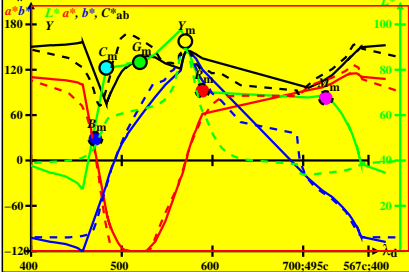

Ostwald
 $Y_w=100, Y_m=520_770, B_m=380_520D65NCS$

2-000030-L0

TS050-7N_1