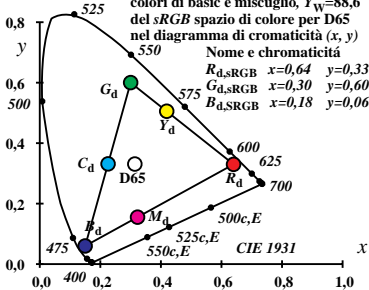

colori di basic e miscuglio, $Y_w=88,6$
 del *sRGB* spazio di colore per E00
 nel diagramma di cromaticità (x, y)

Nome e cromaticità

$R_{d,sRGB}$ $x=0,64$ $y=0,33$

$G_{d,sRGB}$ $x=0,30$ $y=0,60$

$B_{d,sRGB}$ $x=0,18$ $y=0,06$

colori di basic e miscuglio, $Y_w=88,6$
 del *sRGB* spazio di colore per C00
 nel diagramma di cromaticità (x, y)

colori di basic e miscuglio, $Y_w=88,6$
 del *sRGB* spazio di colore per P00
 nel diagramma di cromaticità (x, y)

Nome e cromaticità

$R_{d,sRGB}$ $x=0,64$ $y=0,33$

$G_{d,sRGB}$ $x=0,30$ $y=0,60$

$B_{d,sRGB}$ $x=0,18$ $y=0,06$

colori di basic e miscuglio, $Y_w=88,6$
 del *sRGB* spazio di colore per Q00
 nel diagramma di cromaticità (x, y)

colori di basic e miscuglio, $Y_w=88,6$
 del *sRGB* spazio di colore per D65
 nel diagramma di cromaticità (x, y)

Nome e cromaticità

$R_{d,sRGB}$ $x=0,64$ $y=0,33$

$G_{d,sRGB}$ $x=0,30$ $y=0,60$

$B_{d,sRGB}$ $x=0,18$ $y=0,06$