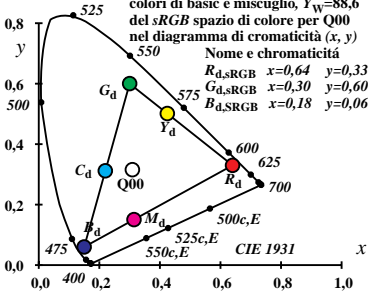

colori di basic e miscuglio, $Y_w=88,6$
 del *sRGB* spazio di colore per E00
 nel diagramma di cromaticità (x, y)

Nome e cromaticità

$R_{d,sRGB}$ $x=0,64$ $y=0,33$

$G_{d,sRGB}$ $x=0,30$ $y=0,60$

$B_{d,sRGB}$ $x=0,18$ $y=0,06$

colori di basic e miscuglio, $Y_w=88,6$
 del *sRGB* spazio di colore per C00
 nel diagramma di cromaticità (x, y)

colori di basic e miscuglio, $Y_w=88,6$
 del *sRGB* spazio di colore per P00
 nel diagramma di cromaticità (x, y)

Nome e cromaticità

$R_{d,sRGB}$ $x=0,64$ $y=0,33$

$G_{d,sRGB}$ $x=0,30$ $y=0,60$

$B_{d,sRGB}$ $x=0,18$ $y=0,06$

colori di basic e miscuglio, $Y_w=88,6$
 del *sRGB* spazio di colore per Q00
 nel diagramma di cromaticità (x, y)

colori di basic e miscuglio, $Y_w=88,6$
 del *sRGB* spazio di colore per D65
 nel diagramma di cromaticità (x, y)

Nome e cromaticità

$R_{d,sRGB}$ $x=0,64$ $y=0,33$

$G_{d,sRGB}$ $x=0,30$ $y=0,60$

$B_{d,sRGB}$ $x=0,18$ $y=0,06$