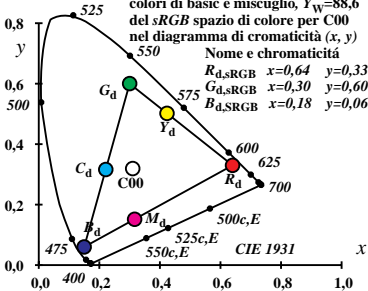

colori di basic e miscuglio, $Y_w=88,6$
 del *sRGB* spazio di colore per D65
 nel diagramma di cromaticità (x, y)

Nome e cromaticità

$R_{d,sRGB}$ $x=0,64$ $y=0,33$

$G_{d,sRGB}$ $x=0,30$ $y=0,60$

$B_{d,sRGB}$ $x=0,18$ $y=0,06$

colori di basic e miscuglio, $Y_w=88,6$
 del *sRGB* spazio di colore per D50
 nel diagramma di cromaticità (x, y)

Nome e cromaticità

$R_{d,sRGB}$ $x=0,64$ $y=0,33$

$G_{d,sRGB}$ $x=0,30$ $y=0,60$

$B_{d,sRGB}$ $x=0,18$ $y=0,06$

colori di basic e miscuglio, $Y_w=88,6$
 del *sRGB* spazio di colore per P40
 nel diagramma di cromaticità (x, y)

colori di basic e miscuglio, $Y_w=88,6$
 del *sRGB* spazio di colore per A00
 nel diagramma di cromaticità (x, y)

colori di basic e miscuglio, $Y_w=88,6$
 del *sRGB* spazio di colore per E00
 nel diagramma di cromaticità (x, y)

colori di basic e miscuglio, $Y_w=88,6$
 del *sRGB* spazio di colore per C00
 nel diagramma di cromaticità (x, y)