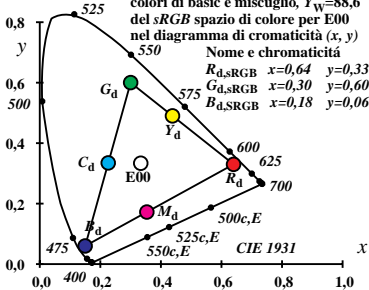

colori di basic e miscuglio, $Y_w=88,6$
 del *sRGB* spazio di colore per D65
 nel diagramma di cromaticità (x, y)

Nome e cromaticità

$R_{d,sRGB}$ $x=0,64$ $y=0,33$

$G_{d,sRGB}$ $x=0,30$ $y=0,60$

$B_{d,sRGB}$ $x=0,18$ $y=0,06$

colori di basic e miscuglio, $Y_w=88,6$
 del *sRGB* spazio di colore per D50
 nel diagramma di cromaticità (x, y)

Nome e cromaticità

$R_{d,sRGB}$ $x=0,64$ $y=0,33$

$G_{d,sRGB}$ $x=0,30$ $y=0,60$

$B_{d,sRGB}$ $x=0,18$ $y=0,06$

colori di basic e miscuglio, $Y_w=88,6$
 del *sRGB* spazio di colore per P40
 nel diagramma di cromaticità (x, y)

Nome e cromaticità

$R_{d,sRGB}$ $x=0,64$ $y=0,33$

$G_{d,sRGB}$ $x=0,30$ $y=0,60$

$B_{d,sRGB}$ $x=0,18$ $y=0,06$

colori di basic e miscuglio, $Y_w=88,6$
 del *sRGB* spazio di colore per E00
 nel diagramma di cromaticità (x, y)

Nome e cromaticità

$R_{d,sRGB}$ $x=0,64$ $y=0,33$

$G_{d,sRGB}$ $x=0,30$ $y=0,60$

$B_{d,sRGB}$ $x=0,18$ $y=0,06$