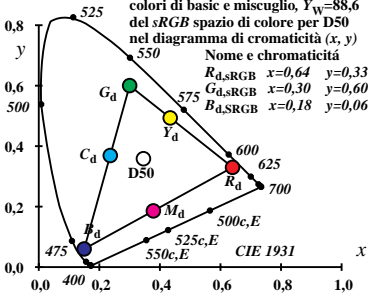

colori di basic e miscuglio, $Y_w=88,6$
 del *sRGB* spazio di colore per D65
 nel diagramma di cromaticità (x, y)

Nome e cromaticità

$R_{d,sRGB}$ $x=0,64$ $y=0,33$

$G_{d,sRGB}$ $x=0,30$ $y=0,60$

$B_{d,sRGB}$ $x=0,18$ $y=0,06$

colori di basic e miscuglio, $Y_w=88,6$
 del *sRGB* spazio di colore per D50
 nel diagramma di cromaticità (x, y)

Nome e cromaticità

$R_{d,sRGB}$ $x=0,64$ $y=0,33$

$G_{d,sRGB}$ $x=0,30$ $y=0,60$

$B_{d,sRGB}$ $x=0,18$ $y=0,06$

colori di basic e miscuglio, $Y_w=88,6$
 del *sRGB* spazio di colore per P40
 nel diagramma di cromaticità (x, y)

Nome e cromaticità

$R_{d,sRGB}$ $x=0,64$ $y=0,33$

$G_{d,sRGB}$ $x=0,30$ $y=0,60$

$B_{d,sRGB}$ $x=0,18$ $y=0,06$

colori di basic e miscuglio, $Y_w=88,6$
 del *sRGB* spazio di colore per E00
 nel diagramma di cromaticità (x, y)

Nome e cromaticità

$R_{d,sRGB}$ $x=0,64$ $y=0,33$

$G_{d,sRGB}$ $x=0,30$ $y=0,60$

$B_{d,sRGB}$ $x=0,18$ $y=0,06$