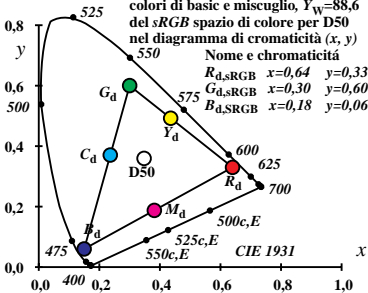

colori di basic e miscuglio, $Y_w=88,6$
 del *sRGB* spazio di colore per C00
 nel diagramma di cromaticità (x, y)

colori di basic e miscuglio, $Y_w=88,6$
 del *sRGB* spazio di colore per P00
 nel diagramma di cromaticità (x, y)

Nome e cromaticità

$R_{d,sRGB}$ $x=0,64$ $y=0,33$

$G_{d,sRGB}$ $x=0,30$ $y=0,60$

$B_{d,sRGB}$ $x=0,18$ $y=0,06$

colori di basic e miscuglio, $Y_w=88,6$
 del *sRGB* spazio di colore per Q00
 nel diagramma di cromaticità (x, y)

colori di basic e miscuglio, $Y_w=88,6$
 del *sRGB* spazio di colore per D65
 nel diagramma di cromaticità (x, y)

Nome e cromaticità

$R_{d,sRGB}$ $x=0,64$ $y=0,33$

$G_{d,sRGB}$ $x=0,30$ $y=0,60$

$B_{d,sRGB}$ $x=0,18$ $y=0,06$

colori di basic e miscuglio, $Y_w=88,6$
 del *sRGB* spazio di colore per D50
 nel diagramma di cromaticità (x, y)

Nome e cromaticità

$R_{d,sRGB}$ $x=0,64$ $y=0,33$

$G_{d,sRGB}$ $x=0,30$ $y=0,60$

$B_{d,sRGB}$ $x=0,18$ $y=0,06$