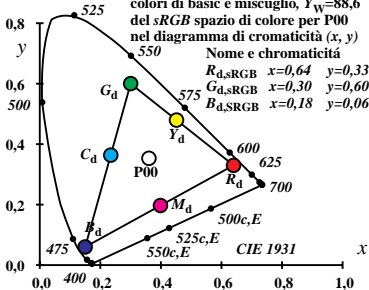

colori di basic e miscuglio, $Y_w=88,6$
 del *sRGB* spazio di colore per P40
 nel diagramma di cromaticità (x, y)

Nome e cromaticità

$R_{d,sRGB}$ $x=0,64$ $y=0,33$

$G_{d,sRGB}$ $x=0,30$ $y=0,60$

$B_{d,sRGB}$ $x=0,18$ $y=0,06$

colori di basic e miscuglio, $Y_w=88,6$
 del *sRGB* spazio di colore per E00
 nel diagramma di cromaticità (x, y)

Nome e cromaticità

$R_{d,sRGB}$ $x=0,64$ $y=0,33$

$G_{d,sRGB}$ $x=0,30$ $y=0,60$

$B_{d,sRGB}$ $x=0,18$ $y=0,06$

colori di basic e miscuglio, $Y_w=88,6$
 del *sRGB* spazio di colore per C00
 nel diagramma di cromaticità (x, y)

colori di basic e miscuglio, $Y_w=88,6$
 del *sRGB* spazio di colore per P00
 nel diagramma di cromaticità (x, y)

Nome e cromaticità

$R_{d,sRGB}$ $x=0,64$ $y=0,33$

$G_{d,sRGB}$ $x=0,30$ $y=0,60$

$B_{d,sRGB}$ $x=0,18$ $y=0,06$

colori di basic e miscuglio, $Y_w=88,6$
 del *sRGB* spazio di colore per Q00
 nel diagramma di cromaticità (x, y)