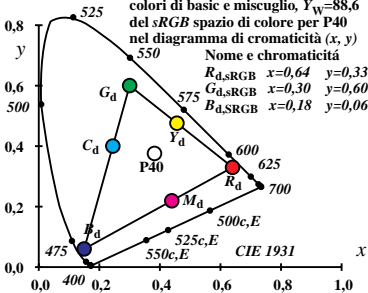

Nome e cromaticità

$R_{d,sRGB}$ $x=0,64$ $y=0,33$

$G_{d,sRGB}$ $x=0,30$ $y=0,60$

$B_{d,sRGB}$ $x=0,18$ $y=0,06$

colori di basic e miscuglio, $Y_w=88,6$
 del *sRGB* spazio di colore per Q00
 nel diagramma di cromaticità (x, y)

colori di basic e miscuglio, $Y_w=88,6$
 del *sRGB* spazio di colore per D65
 nel diagramma di cromaticità (x, y)

Nome e cromaticità

$R_{d,sRGB}$ $x=0,64$ $y=0,33$

$G_{d,sRGB}$ $x=0,30$ $y=0,60$

$B_{d,sRGB}$ $x=0,18$ $y=0,06$

colori di basic e miscuglio, $Y_w=88,6$
 del *sRGB* spazio di colore per D50
 nel diagramma di cromaticità (x, y)

Nome e cromaticità

$R_{d,sRGB}$ $x=0,64$ $y=0,33$

$G_{d,sRGB}$ $x=0,30$ $y=0,60$

$B_{d,sRGB}$ $x=0,18$ $y=0,06$

colori di basic e miscuglio, $Y_w=88,6$
 del *sRGB* spazio di colore per P40
 nel diagramma di cromaticità (x, y)

colori di basic e miscuglio, $Y_w=88,6$
 del *sRGB* spazio di colore per A00
 nel diagramma di cromaticità (x, y)