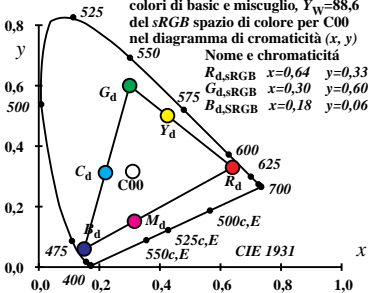

colori di basic e miscuglio, $Y_w=88,6$
 del *sRGB* spazio di colore per D50
 nel diagramma di cromaticità (x, y)

Nome e cromaticità

$R_{d,sRGB}$ $x=0,64$ $y=0,33$

$G_{d,sRGB}$ $x=0,30$ $y=0,60$

$B_{d,sRGB}$ $x=0,18$ $y=0,06$

colori di basic e miscuglio, $Y_w=88,6$
 del *sRGB* spazio di colore per P40
 nel diagramma di cromaticità (x, y)

Nome e cromaticità

$R_{d,sRGB}$ $x=0,64$ $y=0,33$

$G_{d,sRGB}$ $x=0,30$ $y=0,60$

$B_{d,sRGB}$ $x=0,18$ $y=0,06$

colori di basic e miscuglio, $Y_w=88,6$
 del *sRGB* spazio di colore per E00
 nel diagramma di cromaticità (x, y)

Nome e cromaticità

$R_{d,sRGB}$ $x=0,64$ $y=0,33$

$G_{d,sRGB}$ $x=0,30$ $y=0,60$

$B_{d,sRGB}$ $x=0,18$ $y=0,06$

colori di basic e miscuglio, $Y_w=88,6$
 del *sRGB* spazio di colore per C00
 nel diagramma di cromaticità (x, y)

colori di basic e miscuglio, $Y_w=88,6$
 del *sRGB* spazio di colore per P00
 nel diagramma di cromaticità (x, y)