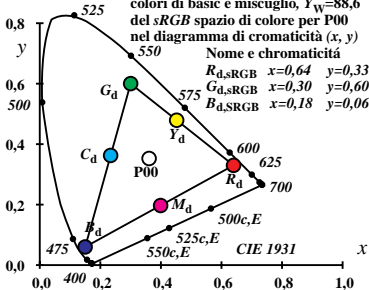

colori di basic e miscuglio, $Y_w=88,6$
 del *sRGB* spazio di colore per P40
 nel diagramma di cromaticità (x, y)

colori di basic e miscuglio, $Y_w=88,6$
 del *sRGB* spazio di colore per A00
 nel diagramma di cromaticità (x, y)

colori di basic e miscuglio, $Y_w=88,6$
 del *sRGB* spazio di colore per E00
 nel diagramma di cromaticità (x, y)

colori di basic e miscuglio, $Y_w=88,6$
 del *sRGB* spazio di colore per C00
 nel diagramma di cromaticità (x, y)

Nome e cromaticità

$R_{d,sRGB}$ $x=0,64$ $y=0,33$

$G_{d,sRGB}$ $x=0,30$ $y=0,60$

$B_{d,sRGB}$ $x=0,18$ $y=0,06$

colori di basic e miscuglio, $Y_w=88,6$
 del *sRGB* spazio di colore per P00
 nel diagramma di cromaticità (x, y)

Nome e cromaticità

$R_{d,sRGB}$ $x=0,64$ $y=0,33$

$G_{d,sRGB}$ $x=0,30$ $y=0,60$

$B_{d,sRGB}$ $x=0,18$ $y=0,06$

colori di basic e miscuglio, $Y_w=88,6$
 del *sRGB* spazio di colore per Q00
 nel diagramma di cromaticità (x, y)