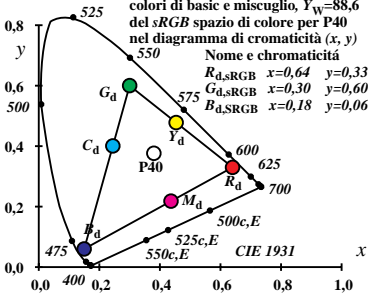

colori di basic e miscuglio, $Y_w=88,6$
 del *sRGB* spazio di colore per D65
 nel diagramma di cromaticità (x, y)

Nome e cromaticità

$R_{d,sRGB}$ $x=0,64$ $y=0,33$

$G_{d,sRGB}$ $x=0,30$ $y=0,60$

$B_{d,sRGB}$ $x=0,18$ $y=0,06$

colori di basic e miscuglio, $Y_w=88,6$
 del *sRGB* spazio di colore per D50
 nel diagramma di cromaticità (x, y)

Nome e cromaticità

$R_{d,sRGB}$ $x=0,64$ $y=0,33$

$G_{d,sRGB}$ $x=0,30$ $y=0,60$

$B_{d,sRGB}$ $x=0,18$ $y=0,06$

colori di basic e miscuglio, $Y_w=88,6$
 del *sRGB* spazio di colore per P40
 nel diagramma di cromaticità (x, y)

Nome e cromaticità

$R_{d,sRGB}$ $x=0,64$ $y=0,33$

$G_{d,sRGB}$ $x=0,30$ $y=0,60$

$B_{d,sRGB}$ $x=0,18$ $y=0,06$

colori di basic e miscuglio, $Y_w=88,6$
 del *sRGB* spazio di colore per E00
 nel diagramma di cromaticità (x, y)

Nome e cromaticità

$R_{d,sRGB}$ $x=0,64$ $y=0,33$

$G_{d,sRGB}$ $x=0,30$ $y=0,60$

$B_{d,sRGB}$ $x=0,18$ $y=0,06$