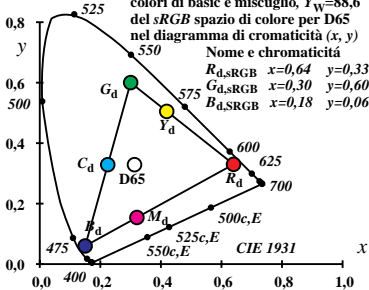

colori di basic e miscuglio, $Y_w=88,6$
 del *sRGB* spazio di colore per D65
 nel diagramma di cromaticità (x, y)

Nome e cromaticità

$R_{d,sRGB}$ $x=0,64$ $y=0,33$

$G_{d,sRGB}$ $x=0,30$ $y=0,60$

$B_{d,sRGB}$ $x=0,18$ $y=0,06$

colori di basic e miscuglio, $Y_w=88,6$
 del *sRGB* spazio di colore per D50
 nel diagramma di cromaticità (x, y)

Nome e cromaticità

$R_{d,sRGB}$ $x=0,64$ $y=0,33$

$G_{d,sRGB}$ $x=0,30$ $y=0,60$

$B_{d,sRGB}$ $x=0,18$ $y=0,06$

colori di basic e miscuglio, $Y_w=88,6$
 del *sRGB* spazio di colore per P40
 nel diagramma di cromaticità (x, y)

Nome e cromaticità

$R_{d,sRGB}$ $x=0,64$ $y=0,33$

$G_{d,sRGB}$ $x=0,30$ $y=0,60$

$B_{d,sRGB}$ $x=0,18$ $y=0,06$

colori di basic e miscuglio, $Y_w=88,6$
 del *sRGB* spazio di colore per E00
 nel diagramma di cromaticità (x, y)

Nome e cromaticità

$R_{d,sRGB}$ $x=0,64$ $y=0,33$

$G_{d,sRGB}$ $x=0,30$ $y=0,60$

$B_{d,sRGB}$ $x=0,18$ $y=0,06$