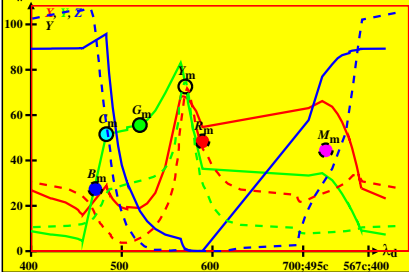

Ostwald
 $Y_w=88,6$, $Y_m=520_770$, $B_m=380_520D65NCS$

4-000030-L0

TI051-5N_1