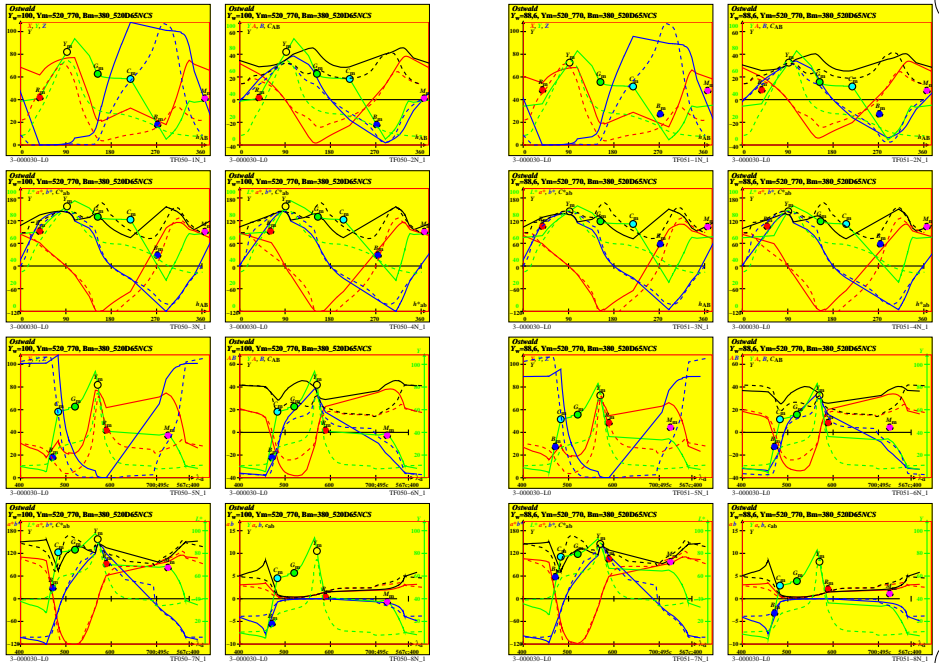

voir des fichiers similaires: <http://130.149.60.45/~farbmatrik/TF05/TF05.HTM>
 informations techniques: <http://www.ps.bam.de> ou <http://130.149.60.45/~farbmatrik>

TUB-test graphique TF05; Ostwald colours, $Y_m=520_770$ & s_{ref} = w/rgb/cmyk -> w/rgb/cmyk_ XYZ, YABCAh, CIELAB, λ_d data for illuminant D65
 sortie: aucun changement

TUB enregistrement: 20130201-TF05/TF05L0N1.TXT /PS
 application pour la mesure de sortie sur écran

TUB materiel: code=rhatha