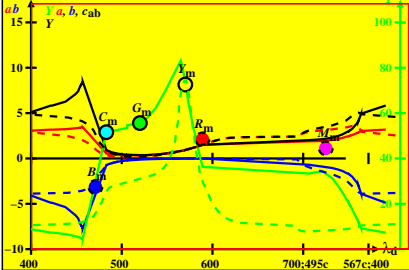

Ostwald
 $Y_w=88,6$, $Y_m=520_770$, $B_m=380_520D65NCS$

3-000030-L0

TF051-8N_1