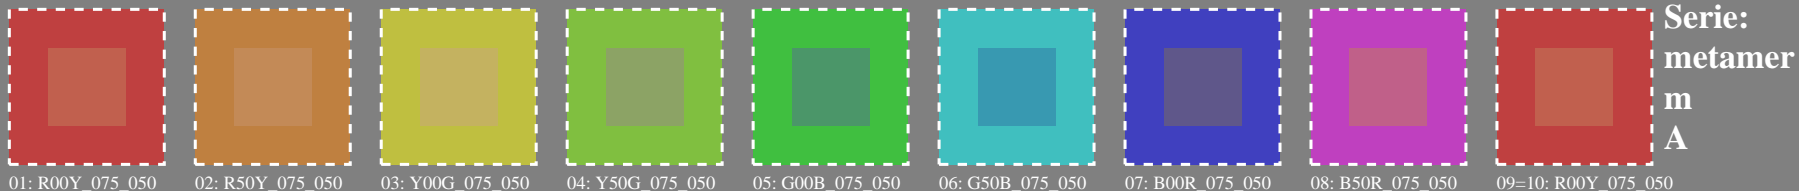

# Prüfvorlage 2 für Farbwiedergabe: metamere Farben A und P4000; Normdisplay (*sRGB*)

Serie:  
metamer  
m  
A

central  
z  
A/P4000

metamere Farben nur möglich für Offsetdruck und Farbdrucker  
mit zumindest vier Grundfarben, entweder *CMYK* oder *CMY0*

metamer  
m  
P4000

metamer  
m  
A

grau  
g  
A/P4000

metamere Farben nur möglich für Offsetdruck und Farbdrucker  
mit zumindest vier Grundfarben, entweder *CMYK* oder *CMY0*

metamer  
m  
P4000