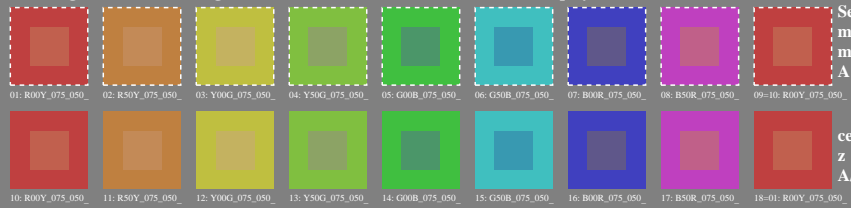

Prüfvorlage 2 für Farbwiedergabe: metamere Farben A und P4000; Normdisplay (sRGB)

Serie:
metamer
m
A

central
z
A/P4000

metamere Farben nur möglich für Offsetdruck und Farbdrucker
mit zumindest vier Grundfarben, entweder *CMYK* oder *CMY0*

metamer
m
P4000

metamer
m
A

grau
g
A/P4000

metamere Farben nur möglich für Offsetdruck und Farbdrucker
mit zumindest vier Grundfarben, entweder *CMYK* oder *CMY0*

metamer
m
P4000

Siehe ähnliche Dateien: <http://130.149.60.45/~farbmetrik/PG31/PG31LONI.TXT> /PS
Technische Information: <http://www.ps.bam.de> oder <http://130.149.60.45/~farbmetrik>