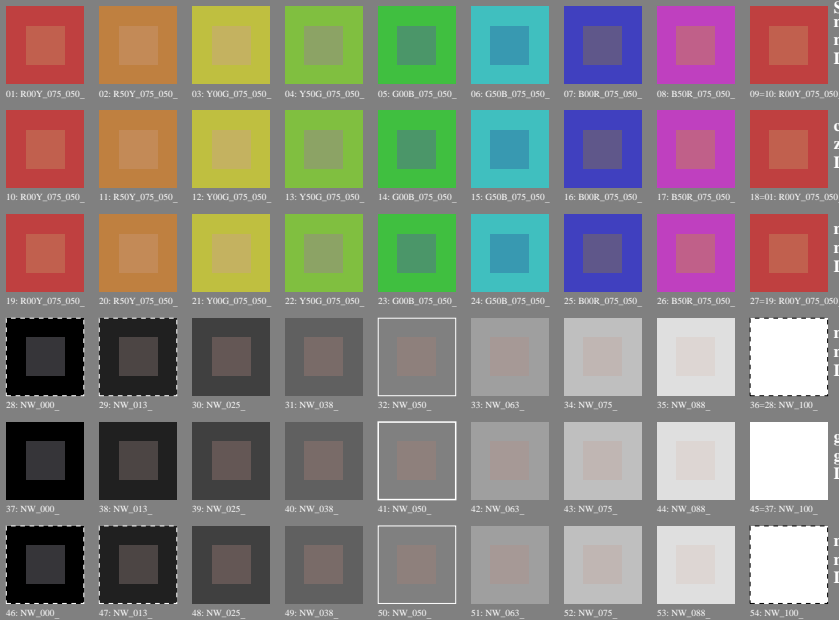

Prüfvorlage 2 für Farbwiedergabe: metamere Farben D65 und D50; Offsetdruck (CMYK)

Serie:
metamer
m
D65

central
z
D65/D50

metamer
m
D50

metamer
m
D65

grau
g
D65/D50

metamer
m
D50

Siehe ähnliche Dateien: <http://130.149.60.45/~farbmetrik/PG25/PG25LONI.TXT> / .PS
Technische Information: <http://www.ps.bam.de> oder <http://130.149.60.45/~farbmetrik>

TUB-Registrierung: 20130201-PG25/PG25LONI.TXT /.PS
Anwendung für Messung von Offsetdruck-Ausgabe

TUB-Material: Code=th4ta