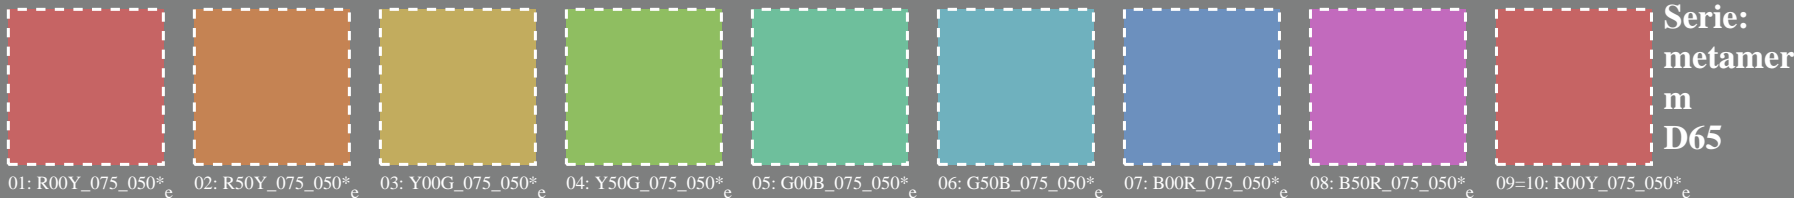

Prüfvorlage 2 für Farbwiedergabe: metamere Farben D65 und D50; Normdisplay (*sRGB*); *rgb*→*rgb*de*

metamere Farben nur möglich für Offsetdruck und Farbdrucker mit zumindest vier Grundfarben, entweder *CMYK* oder *CMY0*

metamer
m
D50

metamere Farben nur möglich für Offsetdruck und Farbdrucker mit zumindest vier Grundfarben, entweder *CMYK* oder *CMY0*

metamer
m
D50