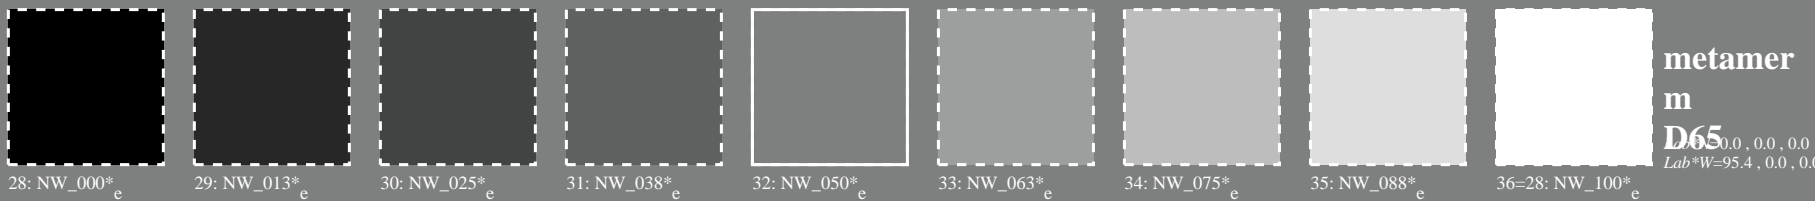

Prüfvorlage 2 für Farbwiedergabe: metamere Farben D65 und D50; Normdisplay (*sRGB*); *rgb*→*rgb*de*

metamere Farben nur möglich für Offsetdruck und Farbdrucker mit zumindest vier Grundfarben, entweder *CMYK* oder *CMY0*

metamer
m
D50

metamere Farben nur möglich für Offsetdruck und Farbdrucker mit zumindest vier Grundfarben, entweder *CMYK* oder *CMY0*

metamer
m
D50