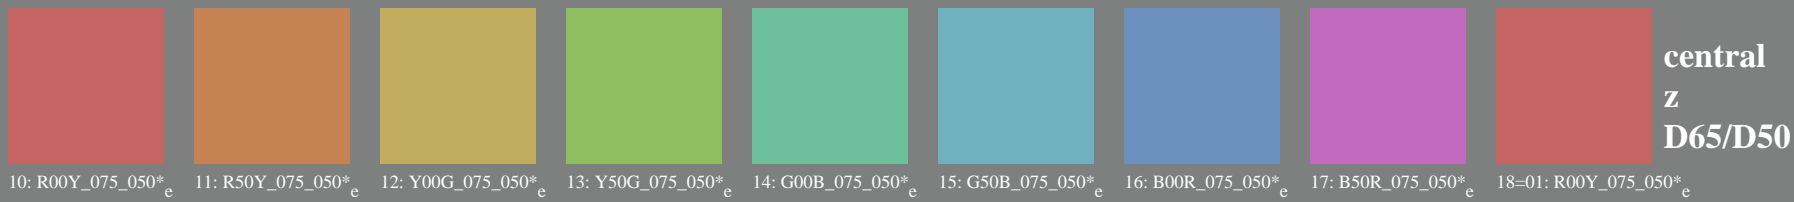

Prüfvorlage 2 für Farbwiedergabe: metamere Farben D65 und D50; Normdisplay (*sRGB*); *rgb*→*rgb*de*

metamere Farben nur möglich für Offsetdruck und Farbdrucker mit zumindest vier Grundfarben, entweder *CMYK* oder *CMY0*

metamer
m
D50

metamere Farben nur möglich für Offsetdruck und Farbdrucker mit zumindest vier Grundfarben, entweder *CMYK* oder *CMY0*

metamer
m
D50