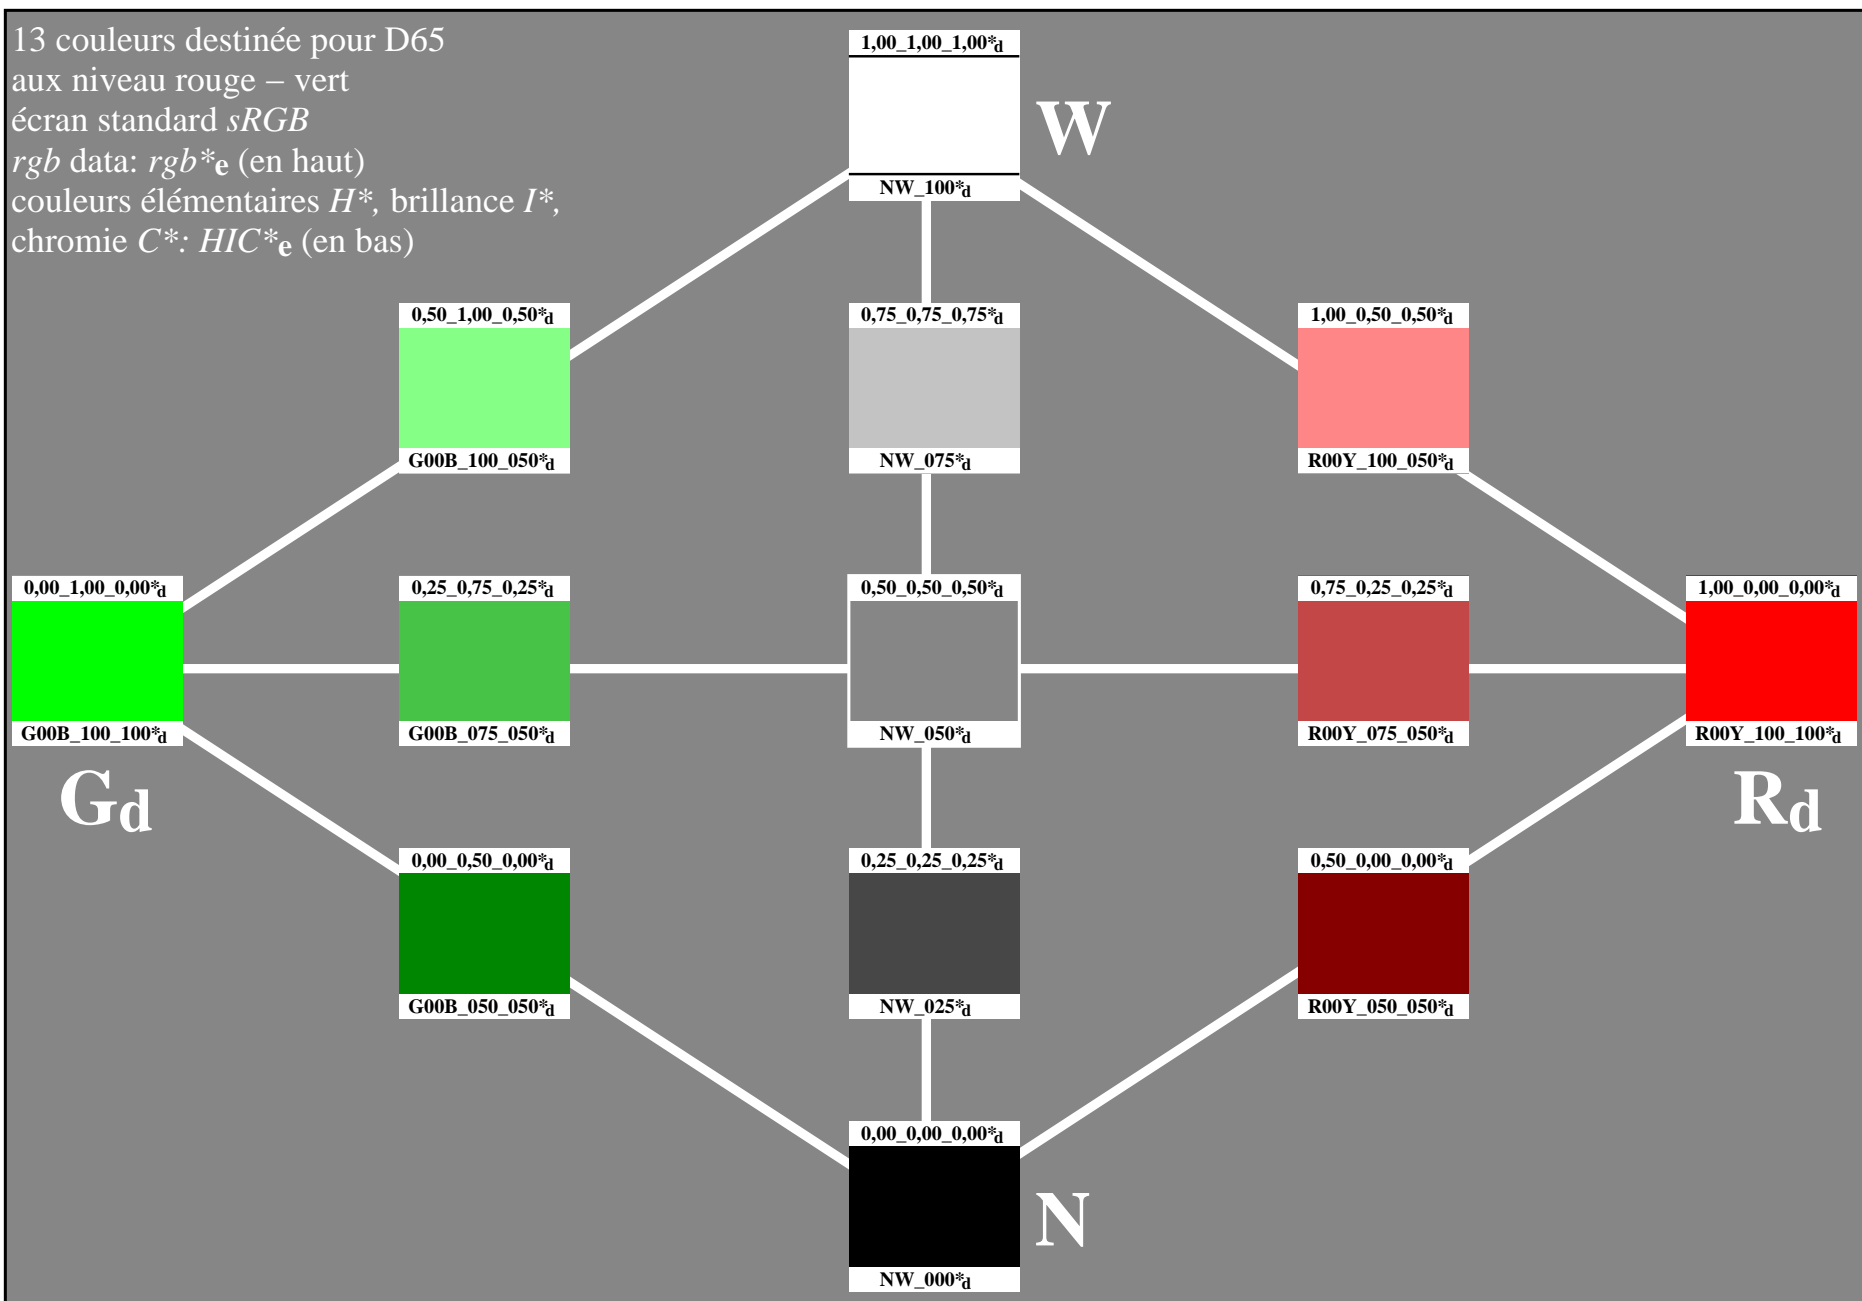

13 couleurs destinée pour D65
 aux niveau rouge – vert
 écran standard *sRGB*
rgb data: *rgb**_e (en haut)
 couleurs élémentaires *H**, brillance *I**,
 chromie *C**: *HIC**_e (en bas)

13 couleurs destinée pour D65

aux niveau rouge – vert

écran standard *sRGB*

rgb data: *rgb**_e (en haut)

couleurs élémentaires *H**_e, brillance *I**_e,

chromie *C**_e: *HIC**_e (en bas)

13 couleurs destinée pour D65
 aux niveau rouge – vert
 écran standard *sRGB*
rgb data: *rgb**_e (en haut)
 couleurs élémentaires *H**, brillance *I**,
 chromie *C**: *HIC**_e (en bas)

13 couleurs destinée pour D65
 aux niveau rouge – vert
 écran standard *sRGB*
rgb data: *rgb**_e (en haut)
 couleurs élémentaires *H**_e, brillance *I**_e,
 chromie *C**_e: *HIC**_e (en bas)