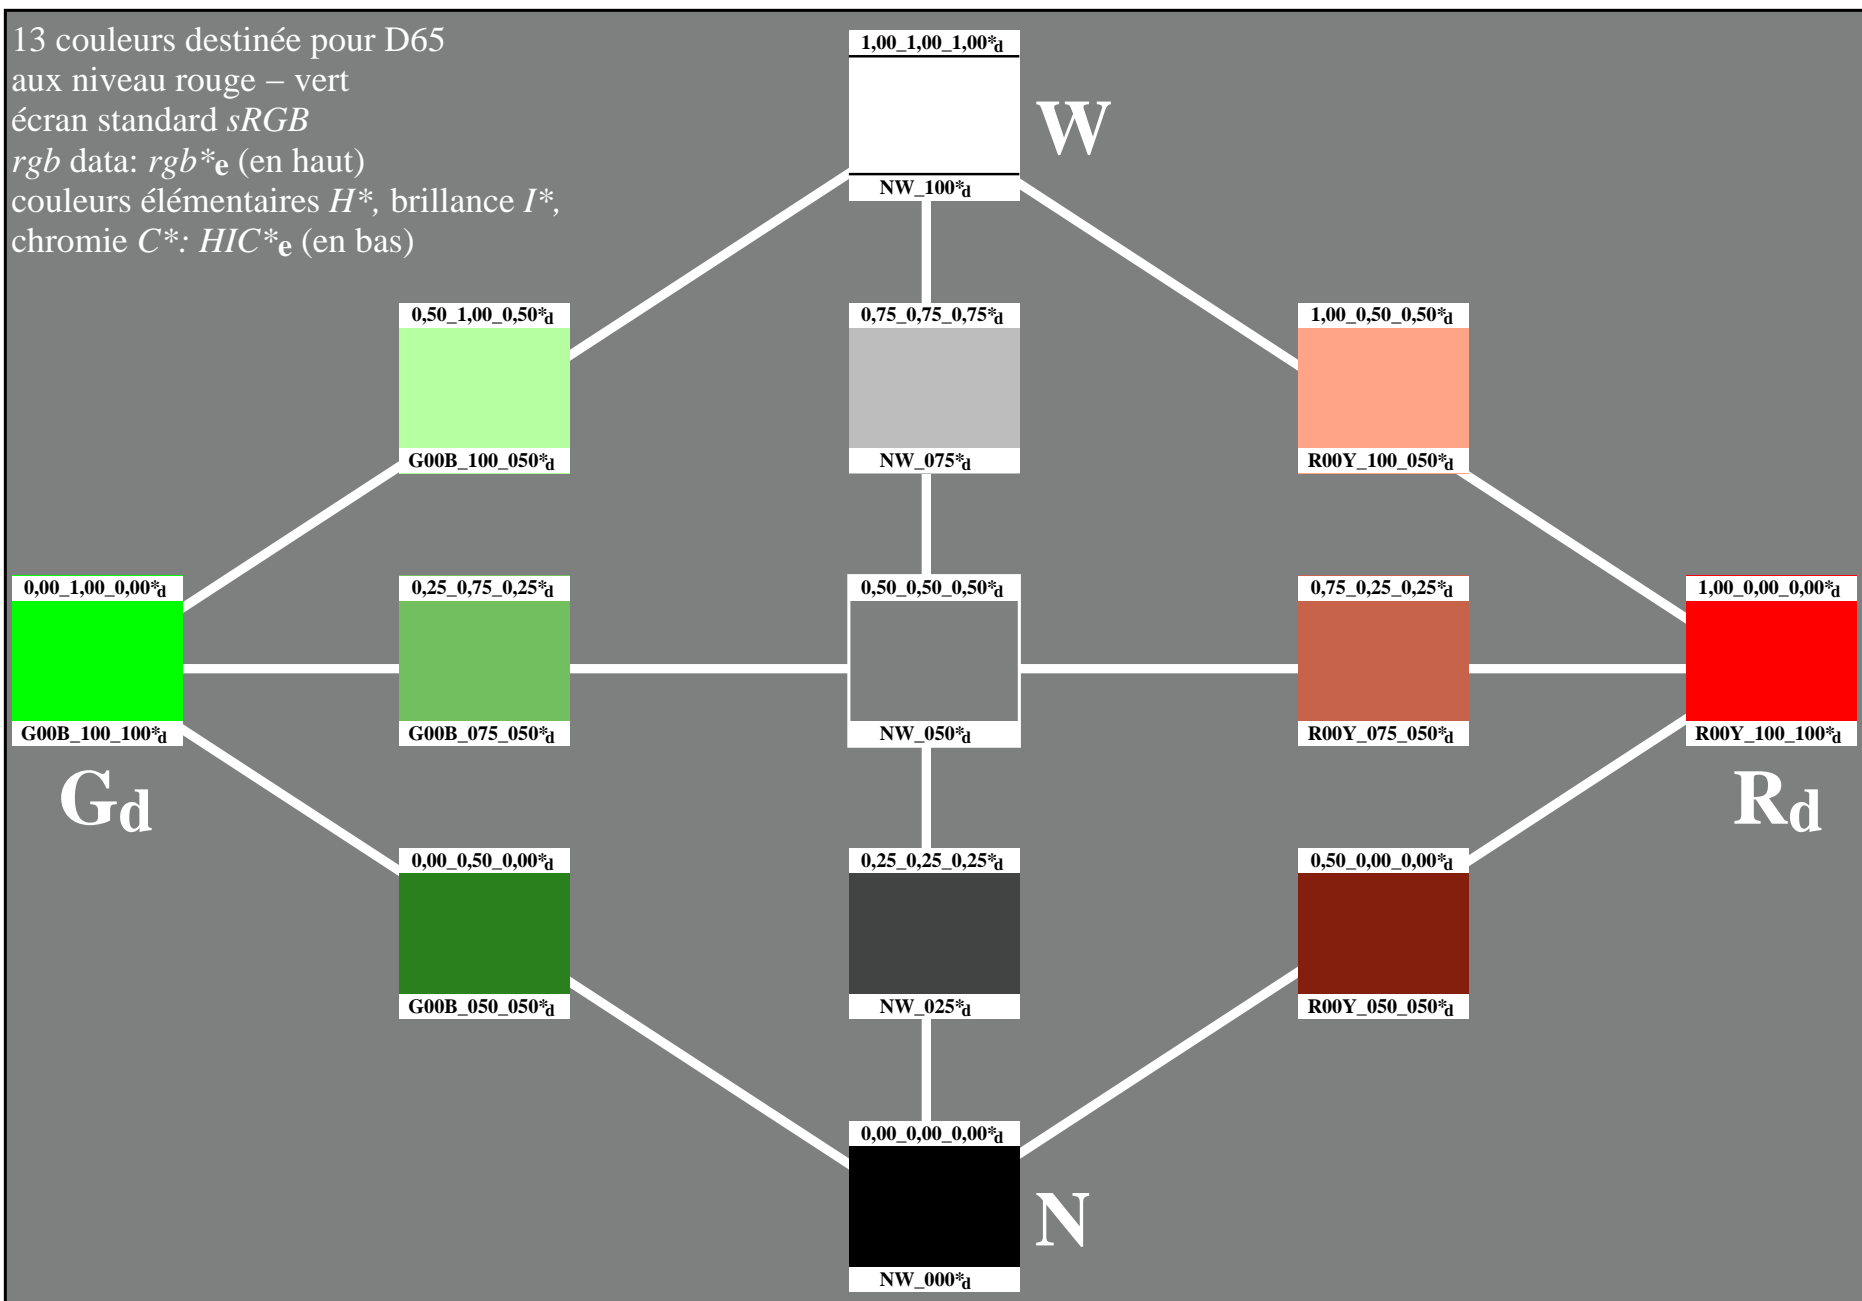

13 couleurs destinée pour D65
 aux niveau rouge – vert
 écran standard *sRGB*
rgb data: *rgb**_e (en haut)
 couleurs élémentaires *H**, brillance *I**,
 chromie *C**: *HIC**_e (en bas)

13 couleurs destinée pour D65

aux niveau rouge – vert

écran standard *sRGB*

rgb data: *rgb**_e (en haut)

couleurs élémentaires *H**_e, brillance *I**_e,

chromie *C**_e: *HIC**_e (en bas)

13 couleurs destinée pour D65
 aux niveau rouge – vert
 écran standard *sRGB*
rgb data: *rgb**_e (en haut)
 couleurs élémentaires *H**, brillance *I**,
 chromie *C**: *HIC**_e (en bas)

13 couleurs destinée pour D65
 aux niveau rouge – vert
 écran standard *sRGB*
rgb data: *rgb**_e (en haut)
 couleurs élémentaires *H**_e, brillance *I**_e,
 chromie *C**_e: *HIC**_e (en bas)