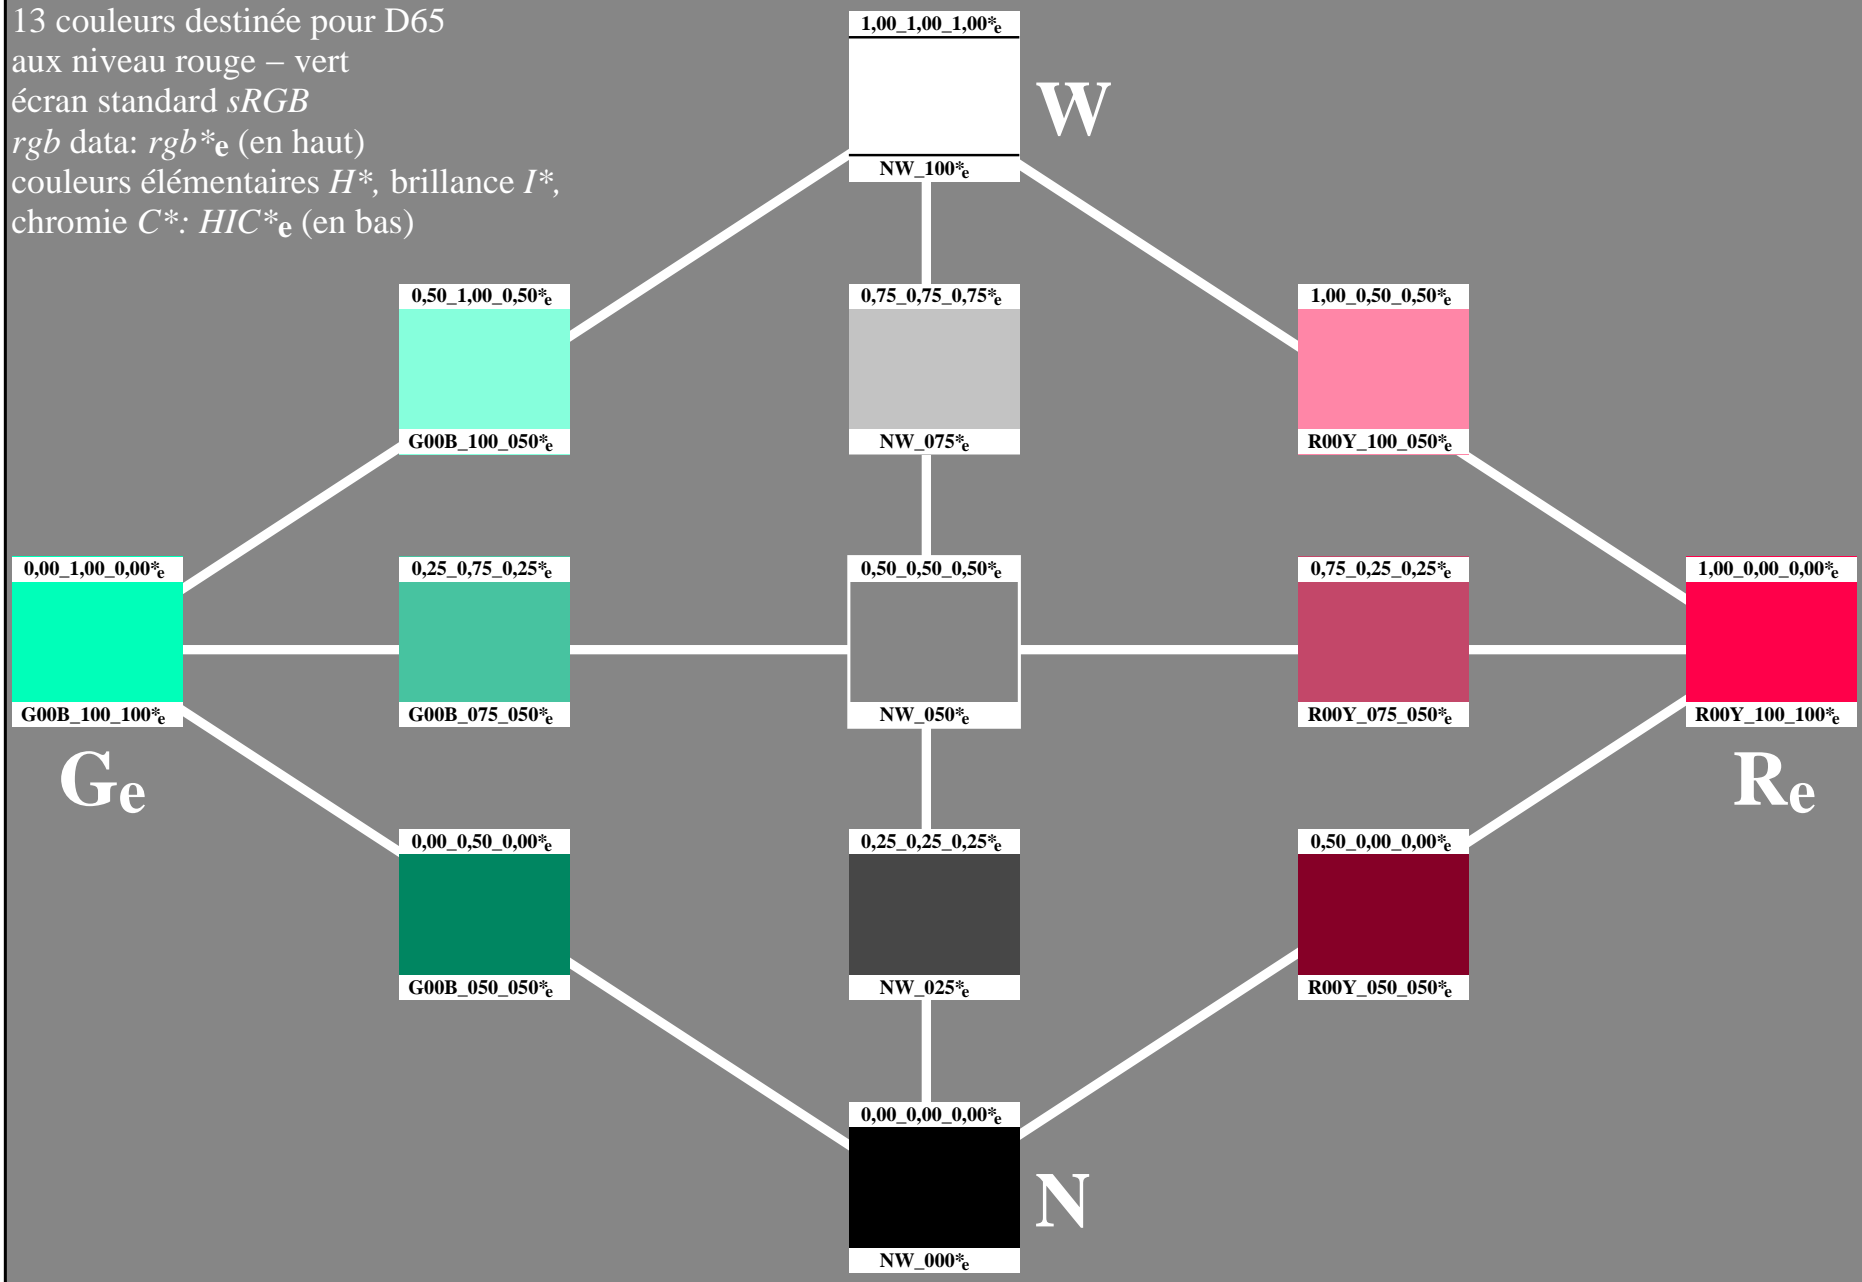

13 couleurs destinée pour D65
 aux niveau rouge – vert
 écran standard *sRGB*
rgb data: *rgb**_e (en haut)
 couleurs élémentaires *H**, brillance *I**,
 chromie *C**: *HIC**_e (en bas)

13 couleurs destinée pour D65

aux niveau rouge – vert

écran standard *sRGB*

rgb data: *rgb**_e (en haut)

couleurs élémentaires *H**_e, brillance *I**_e,

chromie *C**_e: *HIC**_e (en bas)

13 couleurs destinée pour D65
 aux niveau rouge – vert
 écran standard *sRGB*
rgb data: *rgb**_e (en haut)
 couleurs élémentaires *H**, brillance *I**,
 chromie *C**: *HIC**_e (en bas)

13 couleurs destinée pour D65
 aux niveau rouge – vert
 écran standard *sRGB*
rgb data: *rgb**_e (en haut)
 couleurs élémentaires *H**_e, brillance *I**_e,
 chromie *C**_e: *HIC**_e (en bas)