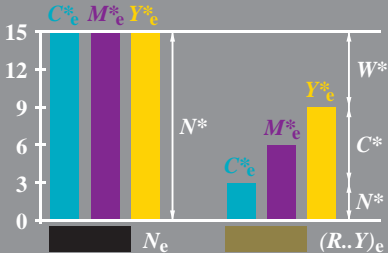

# $D^*$ attribut de couleur en numérique

2-013130-L0

2-013130-F0

MS560-21, B2\_02