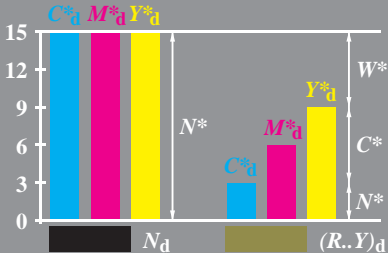

# $D^*$ attribut de couleur en numérique

2-003130-L0

2-003130-F0

MS560-20, B2\_02