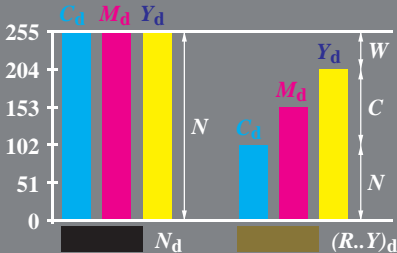

D valeur de couleur informatique

2-003130-L0

2-003130-F0

MS551-80, B2_57

D valeur de couleur informatique

2-013130-L0

2-013130-F0

MS551-81, B2_57

D valeur de couleur informatique

2-103130-L0

2-103130-F0

MS551-82, B2_57

D valeur de couleur informatique

2-113130-L0

2-113130-F0

MS551-83, B2_57