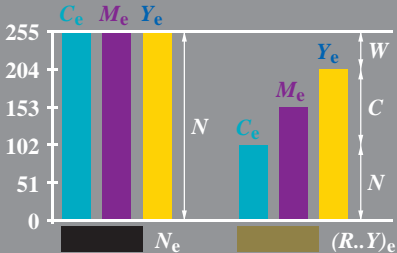

D valeur de couleur informatique

2-003130-L0

2-003130-F0

MS551-80, B2_57

D valeur de couleur informatique

2-013130-L0

2-013130-F0

MS551-81, B2_57