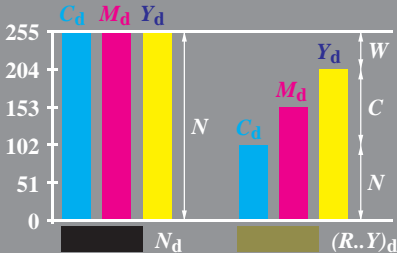

D valeur de couleur informatique

2-003130-L0

2-003130-F0

MS551-80, B2_57

D valeur de couleur informatique

2-013130-L0

2-013130-F0

MS551-81, B2_57

D valeur de couleur informatique

2-103130-L0

2-103130-F0

MS551-82, B2_57

D valeur de couleur informatique

2-113130-L0

2-113130-F0

MS551-83, B2_57