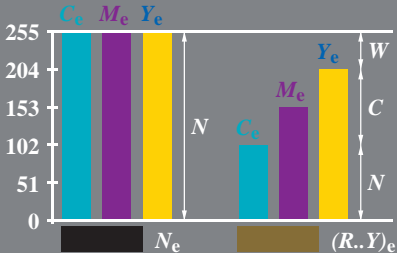

# D valeur de couleur informatique

2-113130-L0

2-113130-F0

MS551-83, B2\_57